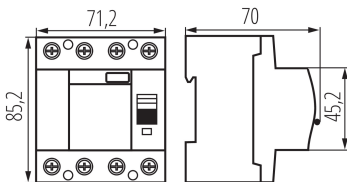

38547 KRD10-4/63/300-B

Prúdový chránič , 4P

5905339385475

VŠEOBECNÉ ÚDAJE:

Farba: biela

Miesto montáže: na szynę TH35

Norma: PN-EN 61008-1

Dĺžka [mm]: 70

Šírka [mm]: 71

Výška [mm]: 85

TECHNICKÉ PARAMETRE:

Menovité napätie [V]: 400 AC

Menovitý prúd [A]: 63

Menovitá frekvencia [Hz]: 50

Rozpätie teploty prostredia, na ktorú môže byť výrobok vystavený [°C]: -25÷40

Počet pólov: 4

LOGISTICKÉ ÚDAJE:

Merná jednotka: kus

Spôsob balenia: 3

Počet kusov v druhom balení: 3

Počet kusov v hromadnom balení: 30

Čistá kusová hmotnosť [g]: 402

Gramáž [g]: 461.33

Hmotnosť kusa brutto [g]: 422

Dĺžka kusového balenia [cm]: 8

Šírka kusového balenia [cm]: 9

Výška kusového balenia [cm]: 8

Hmotnosť kartónu [kg]: 13.8399

Šírka kartónu [cm]: 27

Výška kartónu [cm]: 19

Dĺžka kartónu [cm]: 49.5