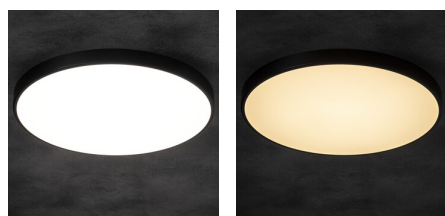

VŠEOBECNÉ ÚDAJE:

Farba: čierna

Miesto montáže: k usadeniu na strop

Miesto používania: vo vnútri

Minimálna vzdialenosť od osvetľovaného objektu: 0,5m

Vstavané ovládanie jasú: áno

Možnosť spolupráce so stmievačom: nie

Ovládanie: APP WiFi 2,4 GHz/BLE

Výška [mm]: 56

Priemer [mm]: 390

Obsah ortuti: nie

Integrovaný LED zdroj svetla: áno

TECHNICKÉ PARAMETRE:

Menovité napätie [V]: 220-240 AC

Menovitá frekvencia [Hz]: 50

Maximálny výkon [W]: 20

Trieda ochrany proti zásahu el. prúdom: II

Materiál difúzora: plast

Materiál korpusu: plast

Zdroj svetla: LED

Typ diódy: LED SMD

Svetelný tok [lm]: 1920 (3000K) / 2030 (4000K) / 2060 (6500K)

Farba svetla: teplá biela, biela, studená biela, RGB

Náhradná teplota chromatickosti [K]: 3000-6500

Farbná konzistencia v MacAdamových elipsách: 6

Index podania farieb: 80

Životnosť [h]: 30000

Počet cyklov zap./vyp.: ≥30000

Uhol svietenia [°]: 110