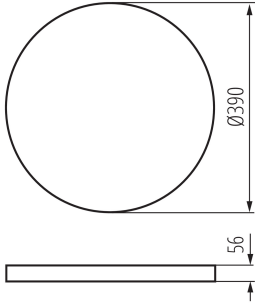

38610 S PLAFON 20W CCTDIM B

Stropné LED svietidlo