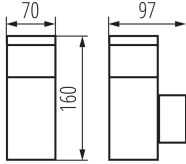

38760 DASTEN EL16 B

Záhradné svietidlo s vymeniteľným zdrojom svetla

Typ pripojenia: skrutková svorkovnica

Rozpätie priemerov používaných vodičov [mm²]: 0,5-1,5

Stupeň IP: 44

LOGISTICKÉ ÚDAJE:

Merná jednotka: kus

Spôsob balenia: 24

Počet kusov v druhom balení: 1

Počet kusov v hromadnom balení: 24

Čistá kusová hmotnosť [g]: 356

Gramáž [g]: 435

Hmotnosť kusa brutto [g]: 412

Dĺžka kusového balenia [cm]: 8

Šírka kusového balenia [cm]: 10.5

Výška kusového balenia [cm]: 17

Hmotnosť kartónu [kg]: 10.44

Šírka kartónu [cm]: 34

Výška kartónu [cm]: 33

Dĺžka kartónu [cm]: 34

Objem kartónu [m³]: 0.038148

DODATOČNÉ INFORMÁCIE:

- Maximálna výška svetelného zdroja 51 mm
- F SO - zásuvka francúzskeho typu (typ E), S SO - zásuvka typu Schuko (typ F)