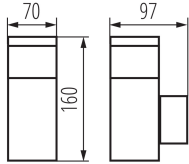

38761 DASTEN EL16 F SO B

Záhradné svietidlo s vymeniteľným zdrojom svetla

Rozpätie teploty prostredia, na ktorú môže byť výrobok vystavený [°C]: -20+35

Typ pripojenia: skrutková svorkovnica

Rozpätie priemerov používaných vodičov [mm²]: 0,5-1,5

Gniazdo zasilačce: 2P+E 16A

Typ uzemnenia: typ E

Stupeň IP: 44

LOGISTICKÉ ÚDAJE:

Merná jednotka: kus

Spôsob balenia: 24

Počet kusov v druhom balení: 1

Počet kusov v hromadnom balení: 24

Čistá kusová hmotnosť [g]: 470

Gramáž [g]: 548.75

Hmotnosť kusa brutto [g]: 526

Dĺžka kusového balenia [cm]: 8

Šírka kusového balenia [cm]: 10.5

Výška kusového balenia [cm]: 17

Hmotnosť kartónu [kg]: 13.17

Šírka kartónu [cm]: 34

Výška kartónu [cm]: 33

Dĺžka kartónu [cm]: 34

Objem kartónu [m³]: 0.038148

DODATOČNÉ INFORMÁCIE:

- Maximálna výška svetelného zdroja 51 mm
- F SO - zásuvka francúzskeho typu (typ E), S SO - zásuvka typu Schuko (typ F)