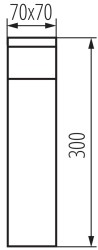

38762 DASTEN 30 B

Záhradné svietidlo s vymeniteľným zdrojom svetla

Typ pripojenia: skrutková svorkovnica

Rozpätie priemerov používaných vodičov [mm²]: 0,5-1,5

Stupeň IP: 44

LOGISTICKÉ ÚDAJE:

Merná jednotka: kus

Spôsob balenia: 16

Počet kusov v druhom balení: 1

Počet kusov v hromadnom balení: 16

Čistá kusová hmotnosť [g]: 542

Gramáž [g]: 651.25

Hmotnosť kusa brutto [g]: 617

Dĺžka kusového balenia [cm]: 8

Šírka kusového balenia [cm]: 8

Výška kusového balenia [cm]: 31

Hmotnosť kartónu [kg]: 10.42

Šírka kartónu [cm]: 34

Výška kartónu [cm]: 33

Dĺžka kartónu [cm]: 34

Objem kartónu [m³]: 0.038148

DODATOČNÉ INFORMÁCIE:

- Maximálna výška svetelného zdroja 51 mm
- F SO - zásuvka francúzskeho typu (typ E), S SO - zásuvka typu Schuko (typ F)