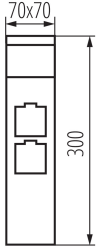

38763 DASTEN 30 F SO B

Záhradné svietidlo s vymeniteľným zdrojom svetla

Rozpätie teploty prostredia, na ktorú môže byť výrobok vystavený [°C]: -20+35

Typ pripojenia: skrutková svorkovnica

Rozpätie priemerov používaných vodičov [mm²]: 0,5-1,5

Gniazdo zasilačce: 2P+E 16A

Typ uzemnenia: typ E

Stupeň IP: 44

LOGISTICKÉ ÚDAJE:

Merná jednotka: kus

Spôsob balenia: 16

Počet kusov v druhom balení: 1

Počet kusov v hromadnom balení: 16

Čistá kusová hmotnosť [g]: 656

Gramáž [g]: 765.63

Hmotnosť kusa brutto [g]: 731

Dĺžka kusového balenia [cm]: 8

Šírka kusového balenia [cm]: 8

Výška kusového balenia [cm]: 31

Hmotnosť kartónu [kg]: 12.25008

Šírka kartónu [cm]: 34

Výška kartónu [cm]: 33

Dĺžka kartónu [cm]: 34

Objem kartónu [m³]: 0.038148

DODATOČNÉ INFORMÁCIE:

- Maximálna výška svetelného zdroja 51 mm
- F SO - zásuvka francúzskeho typu (typ E), S SO - zásuvka typu Schuko (typ F)