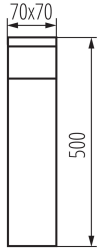

38764 DASTEN 50 B

Záhradné svietidlo s vymeniteľným zdrojom svetla

Typ pripojenia: skrutková svorkovnica

Rozpätie priemerov používaných vodičov [mm²]: 0,5-1,5

Stupeň IP: 44

LOGISTICKÉ ÚDAJE:

Merná jednotka: kus

Spôsob balenia: 16

Počet kusov v druhom balení: 1

Počet kusov v hromadnom balení: 16

Čistá kusová hmotnosť [g]: 755

Gramáž [g]: 896.88

Hmotnosť kusa brutto [g]: 862

Dĺžka kusového balenia [cm]: 8

Šírka kusového balenia [cm]: 8

Výška kusového balenia [cm]: 51

Hmotnosť kartónu [kg]: 14.35008

Šírka kartónu [cm]: 34

Výška kartónu [cm]: 34

Dĺžka kartónu [cm]: 53

Objem kartónu [m³]: 0.061268

DODATOČNÉ INFORMÁCIE:

- Maximálna výška svetelného zdroja 51 mm
- F SO - zásuvka francúzskeho typu (typ E), S SO - zásuvka typu Schuko (typ F)