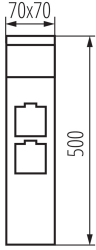

38765 DASTEN 50 F SO B

Záhradné svietidlo s vymeniteľným zdrojom svetla

Rozpätie teploty prostredia, na ktorú môže byť výrobok vystavený [°C]: -20+35

Typ pripojenia: skrutková svorkovnica

Rozpätie priemerov používaných vodičov [mm²]: 0,5-1,5

Gniazdo zasilačce: 2P+E 16A

Typ uzemnenia: typ E

Stupeň IP: 44

LOGISTICKÉ ÚDAJE:

Merná jednotka: kus

Spôsob balenia: 16

Počet kusov v druhom balení: 1

Počet kusov v hromadnom balení: 16

Čistá kusová hmotnosť [g]: 899

Gramáž [g]: 1041.25

Hmotnosť kusa brutto [g]: 1006

Dĺžka kusového balenia [cm]: 8

Šírka kusového balenia [cm]: 8

Výška kusového balenia [cm]: 51

Hmotnosť kartónu [kg]: 16.66

Šírka kartónu [cm]: 34

Výška kartónu [cm]: 34

Dĺžka kartónu [cm]: 53

Objem kartónu [m³]: 0.061268

DODATOČNÉ INFORMÁCIE:

- Maximálna výška svetelného zdroja 51 mm
- F SO - zásuvka francúzskeho typu (typ E), S SO - zásuvka typu Schuko (typ F)