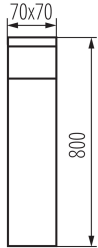

38766 DASTEN 80 B

Záhradné svietidlo s vymeniteľným zdrojom svetla

Typ pripojenia: skrutková svorkovnica

Rozpätie priemerov používaných vodičov [mm²]: 0,5-1,5

Stupeň IP: 44

LOGISTICKÉ ÚDAJE:

Merná jednotka: kus

Spôsob balenia: 16

Počet kusov v druhom balení: 1

Počet kusov v hromadnom balení: 16

Čistá kusová hmotnosť [g]: 1092

Gramáž [g]: 1293.13

Hmotnosť kusa brutto [g]: 1246

Dĺžka kusového balenia [cm]: 8

Šírka kusového balenia [cm]: 8

Výška kusového balenia [cm]: 81

Hmotnosť kartónu [kg]: 20.69008

Šírka kartónu [cm]: 34

Výška kartónu [cm]: 34

Dĺžka kartónu [cm]: 83

Objem kartónu [m³]: 0.095948

DODATOČNÉ INFORMÁCIE:

- Maximálna výška svetelného zdroja 51 mm
- F SO - zásuvka francúzskeho typu (typ E), S SO - zásuvka typu Schuko (typ F)