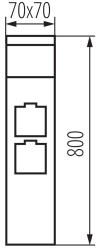

38767 DASTEN 80 F SO B

Záhradné svietidlo s vymeniteľným zdrojom svetla

Rozpätie teploty prostredia, na ktorú môže byť výrobok vystavený [°C]: -20+35

Typ pripojenia: skrutková svorkovnica

Rozpätie priemerov používaných vodičov [mm²]: 0,5-1,5

Gniazdo zasilačce: 2P+E 16A

Typ uzemnenia: typ E

Stupeň IP: 44

LOGISTICKÉ ÚDAJE:

Merná jednotka: kus

Spôsob balenia: 16

Počet kusov v druhom balení: 1

Počet kusov v hromadnom balení: 16

Čistá kusová hmotnosť [g]: 1268

Gramáž [g]: 1468.75

Hmotnosť kusa brutto [g]: 1422

Dĺžka kusového balenia [cm]: 8

Šírka kusového balenia [cm]: 8

Výška kusového balenia [cm]: 81

Hmotnosť kartónu [kg]: 23.5

Šírka kartónu [cm]: 34

Výška kartónu [cm]: 34

Dĺžka kartónu [cm]: 83

Objem kartónu [m³]: 0.095948

DODATOČNÉ INFORMÁCIE:

- Maximálna výška svetelného zdroja 51 mm
- F SO - zásuvka francúzskeho typu (typ E), S SO - zásuvka typu Schuko (typ F)