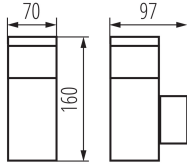

38768 DASTEN EL16 S SO B

Záhradné svietidlo s vymeniteľným zdrojom svetla

Rozpätie teploty prostredia, na ktorú môže byť výrobok vystavený [°C]: -20+35

Typ pripojenia: skrutková svorkovnica

Rozpätie priemerov používaných vodičov [mm²]: 0,5-1,5

Gniazdo zasilačce: 2P+E 16A

Typ uzemnenia: typ F

Stupeň IP: 44

LOGISTICKÉ ÚDAJE:

Merná jednotka: kus

Spôsob balenia: 24

Počet kusov v druhom balení: 1

Počet kusov v hromadnom balení: 24

Čistá kusová hmotnosť [g]: 470

Gramáž [g]: 548.75

Hmotnosť kusa brutto [g]: 526

Dĺžka kusového balenia [cm]: 8

Šírka kusového balenia [cm]: 10.5

Výška kusového balenia [cm]: 17

Hmotnosť kartónu [kg]: 13.17

Šírka kartónu [cm]: 34

Výška kartónu [cm]: 33

Dĺžka kartónu [cm]: 34

Objem kartónu [m³]: 0.038148

DODATOČNÉ INFORMÁCIE:

- Maximálna výška svetelného zdroja 51 mm
- F SO - zásuvka francúzskeho typu (typ E), S SO - zásuvka typu Schuko (typ F)