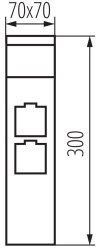

38769 DASTEN 30 S SO B

Záhradné svietidlo s vymeniteľným zdrojom svetla

Rozpätie teploty prostredia, na ktorú môže byť výrobok vystavený [°C]: -20+35

Typ pripojenia: skrutková svorkovnica

Rozpätie priemerov používaných vodičov [mm²]: 0,5-1,5

Gniazdo zasilačce: 2P+E 16A

Typ uzemnenia: typ F

Stupeň IP: 44

LOGISTICKÉ ÚDAJE:

Merná jednotka: kus

Spôsob balenia: 16

Počet kusov v druhom balení: 1

Počet kusov v hromadnom balení: 16

Čistá kusová hmotnosť [g]: 678

Gramáž [g]: 793.13

Hmotnosť kusa brutto [g]: 759

Dĺžka kusového balenia [cm]: 8

Šírka kusového balenia [cm]: 8

Výška kusového balenia [cm]: 31

Hmotnosť kartónu [kg]: 12.69008

Šírka kartónu [cm]: 34

Výška kartónu [cm]: 33

Dĺžka kartónu [cm]: 34

Objem kartónu [m³]: 0.038148

DODATOČNÉ INFORMÁCIE:

- Maximálna výška svetelného zdroja 51 mm
- F SO - zásuvka francúzskeho typu (typ E), S SO - zásuvka typu Schuko (typ F)