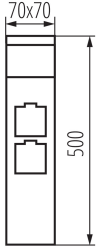

38770 DASTEN 50 S SO B

Záhradné svietidlo s vymeniteľným zdrojom svetla

Rozpätie teploty prostredia, na ktorú môže byť výrobok vystavený [°C]: -20+35

Typ pripojenia: skrutková svorkovnica

Rozpätie priemerov používaných vodičov [mm²]: 0,5-1,5

Gniazdo zasilačce: 2P+E 16A

Typ uzemnenia: typ F

Stupeň IP: 44

LOGISTICKÉ ÚDAJE:

Merná jednotka: kus

Spôsob balenia: 16

Počet kusov v druhom balení: 1

Počet kusov v hromadnom balení: 16

Čistá kusová hmotnosť [g]: 940

Gramáž [g]: 1081.88

Hmotnosť kusa brutto [g]: 1047

Dĺžka kusového balenia [cm]: 8

Šírka kusového balenia [cm]: 8

Výška kusového balenia [cm]: 51

Hmotnosť kartónu [kg]: 17.31008

Šírka kartónu [cm]: 34

Výška kartónu [cm]: 34

Dĺžka kartónu [cm]: 53

Objem kartónu [m³]: 0.061268

DODATOČNÉ INFORMÁCIE:

- Maximálna výška svetelného zdroja 51 mm
- F SO - zásuvka francúzskeho typu (typ E), S SO - zásuvka typu Schuko (typ F)