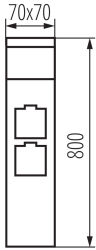

38771 DASTEN 80 S SO B

Záhradné svietidlo s vymeniteľným zdrojom svetla

Rozpätie teploty prostredia, na ktorú môže byť výrobok vystavený [°C]: -20+35

Typ pripojenia: skrutková svorkovnica

Rozpätie priemerov používaných vodičov [mm²]: 0,5-1,5

Gniazdo zasilačce: 2P+E 16A

Typ uzemnenia: typ F

Stupeň IP: 44

LOGISTICKÉ ÚDAJE:

Merná jednotka: kus

Spôsob balenia: 16

Počet kusov v druhom balení: 1

Počet kusov v hromadnom balení: 16

Čistá kusová hmotnosť [g]: 1310

Gramáž [g]: 1510.63

Hmotnosť kusa brutto [g]: 1464

Dĺžka kusového balenia [cm]: 8

Šírka kusového balenia [cm]: 8

Výška kusového balenia [cm]: 81

Hmotnosť kartónu [kg]: 24.17008

Šírka kartónu [cm]: 34

Výška kartónu [cm]: 34

Dĺžka kartónu [cm]: 83

Objem kartónu [m³]: 0.095948

DODATOČNÉ INFORMÁCIE:

- Maximálna výška svetelného zdroja 51 mm
- F SO - zásuvka francúzskeho typu (typ E), S SO - zásuvka typu Schuko (typ F)