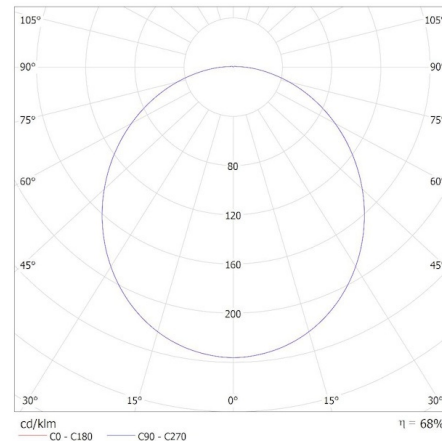

KANLUX S.A. (kat 38776) BENO 12-18W CCT-L W 12W / Krzywa rozsyłu światła (biegunowo)

BENO 12-18W CCT-L-SEG

12W	18W		
3000K 1100lm	3000K 1630lm		
3500K 1180lm	3500K 1770lm		
4000K 1190lm	4000K 1750lm		

BENO 12-18W CCT-O-SEG

12W	18W		
3000K 1070lm	3000K 1610lm		
3500K 1150lm	3500K 1740lm		
4000K 1170lm	4000K 1740lm		

BENO 24-30W CCT-L-SEG

24W	30W		
3000K 2190lm	3000K 2690lm		
3500K 2380lm	3500K 2940lm		
4000K 2350lm	4000K 2880lm		

BENO 24-30W CCT-O-SEG

24W	30W		
3000K 2330lm	3000K 2850lm		
3500K 2530lm	3500K 3120lm		
4000K 2500lm	4000K 3050lm		

BENO 12-18W CCT-L-SEW

12W	18W		
3000K 1230lm	3000K 1840lm		
3500K 1310lm	3500K 2000lm		
4000K 1320lm	4000K 1980lm		

BENO 12-18W CCT-O-SEW

12W	18W		
3000K 1300lm	3000K 1920lm		
3500K 1400lm	3500K 2080lm		
4000K 1400lm	4000K 2060lm		

BENO 24-30W CCT-L-SEW

24W	30W		
3000K 2610lm	3000K 3180lm		
3500K 2820lm	3500K 3490lm		
4000K 2790lm	4000K 3410lm		

BENO 24-30W CCT-O-SEW

24W	30W		
3000K 2650lm	3000K 3230lm		
3500K 2860lm	3500K 3530lm		
4000K 2820lm	4000K 3460lm