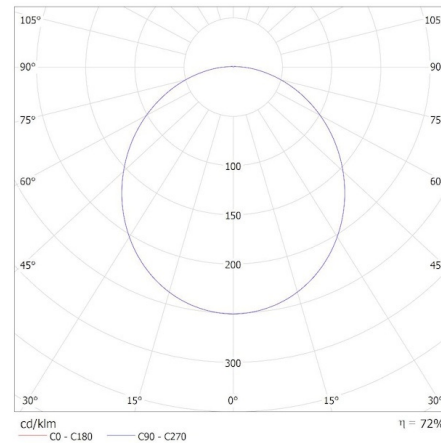

KANLUX S.A. (kat 38777) BENO 12-18W CCT-O-SEW 12W / Krzywa rozsyłu światła (biegunowo)