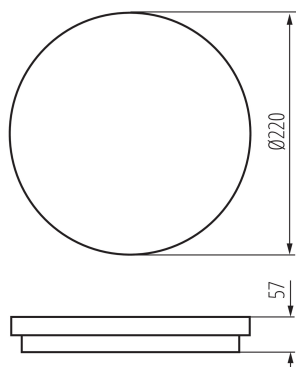

38777 BENO 12-18W CCT-O-SEW

Stropné LED svietidlo

Materiál difúzora: PC

Materiál korpusu: PC

Typ diódy: LED SMD

Svetelný tok svietidla [lm]: max 1920 / 2080 / 2060

Užitočný svetelný tok svetelného zdroja svetla Φ_{use} [lm]: 2700

Užitočný svetelný tok svetelného zdroja svetla Φ_{use} [lm]: v guli (360°)

Farba svetla: teplá biela, biela

Náhradná teplota chromatickosti [K]: 3000/3500/4000

Farbná konzistencia v MacAdamových elipsách: 6

Index podania farieb: 80

Životnosť [h]: 50000

Počet cyklov zap./vyp.: ≥ 30000

Uhol svietenia [°]: 110

Rozpätie teploty prostredia, na ktorú môže byť výrobok vystavený [°C]: -15 $\div$ 35

Typ snímača: mikrovlnný

Typ pripojenia: samosvorná svorkovnica

Rozpätie priemerov používaných vodičov [mm²]: 0,75 $\div$ 1,5

Doba činnosti snímača [sekunda-minúta]: 5-5

Pracovná frekvencia snímača [MHz]: 5800

Nastavenie úrovne intenzity osvetlenia, pri ktorom snímač deteguje pohyb [lx]: 2/10/50/off

Stupeň IP: 65

LOGISTICKÉ ÚDAJE:

Merná jednotka: kus

Spôsob balenia: 10

Počet kusov v druhom balení: 1

Počet kusov v hromadnom balení: 10

Čistá kusová hmotnosť [g]: 628

Gramáž [g]: 781

Hmotnosť kusa brutto [g]: 738

Dĺžka kusového balenia [cm]: 22.5

Šírka kusového balenia [cm]: 6.5

Výška kusového balenia [cm]: 22.5

Hmotnosť kartónu [kg]: 7.81

Šírka kartónu [cm]: 34.5

Výška kartónu [cm]: 25.5

Dĺžka kartónu [cm]: 46

Objem kartónu [m³]: 0.040469