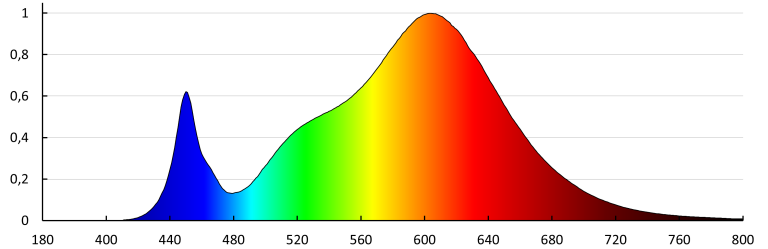

BENO 12-18W CCT-L W

12W	18W		
3000K 1230lm	3000K 1840lm		
3500K 1310lm	3500K 2000lm		
4000K 1320lm	4000K 1980lm		

BENO 12-18W CCT-O W

12W	18W		
3000K 1300lm	3000K 1920lm		
3500K 1400lm	3500K 2080lm		
4000K 1400lm	4000K 2060lm		

BENO 24-30W CCT-L W

24W	30W		
3000K 2610lm	3000K 3180lm		
3500K 2820lm	3500K 3490lm		
4000K 2790lm	4000K 3410lm		

BENO 24-30W CCT-O W

24W	30W		
3000K 2650lm	3000K 3230lm		
3500K 2860lm	3500K 3530lm		
4000K 2820lm	4000K 3460lm		

BENO 12-18W CCT-L-SEG

12W	18W		
3000K 1100lm	3000K 1630lm		
3500K 1180lm	3500K 1770lm		
4000K 1190lm	4000K 1750lm		

BENO 12-18W CCT-O-SEG

12W	18W		
3000K 1070lm	3000K 1610lm		
3500K 1150lm	3500K 1740lm		
4000K 1170lm	4000K 1740lm		

BENO 24-30W CCT-L-SEG

24W	30W		
3000K 2190lm	3000K 2690lm		
3500K 2380lm	3500K 2940lm		
4000K 2350lm	4000K 2880lm		

BENO 24-30W CCT-O-SEG

24W	30W		
3000K 2330lm	3000K 2850lm		
3500K 2530lm	3500K 3120lm		
4000K 2500lm	4000K 3050lm		

BENO 12-18W CCT-L-SEW

12W	18W		
3000K 1230lm	3000K 1840lm		
3500K 1310lm	3500K 2000lm		
4000K 1320lm	4000K 1980lm		

BENO 12-18W CCT-O-SEW

12W	18W		
3000K 1300lm	3000K 1920lm		
3500K 1400lm	3500K 2080lm		
4000K 1400lm	4000K 2060lm		

BENO 24-30W CCT-L-SEW

24W	30W		
3000K 2610lm	3000K 3180lm		
3500K 2820lm	3500K 3490lm		
4000K 2790lm	4000K 3410lm		

BENO 24-30W CCT-O-SEW

24W	30W		
3000K 2650lm	3000K 3230lm		
3500K 2860lm	3500K 3530lm		
4000K 2820lm	4000K 3460lm		

DODATOČNÉ INFORMÁCIE:

- 5-ročná záruka podľa podmienok vyhlásenia o záruke, ktoré je dostupné na webovej stránke