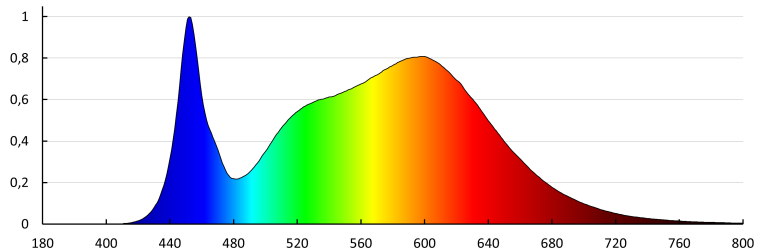

BENO 12-18W CCT-L W

12W	18W		
3000K 1230lm	3000K 1840lm		
3500K 1310lm	3500K 2000lm		
4000K 1320lm	4000K 1980lm		

BENO 12-18W CCT-O W

12W	18W		
3000K 1300lm	3000K 1920lm		
3500K 1400lm	3500K 2080lm		
4000K 1400lm	4000K 2060lm		

BENO 24-30W CCT-L W

24W	30W		
3000K 2610lm	3000K 3180lm		
3500K 2820lm	3500K 3490lm		
4000K 2790lm	4000K 3410lm		

BENO 24-30W CCT-O W

24W	30W		
3000K 2650lm	3000K 3230lm		
3500K 2860lm	3500K 3530lm		
4000K 2820lm	4000K 3460lm		

BENO 12-18W CCT-L-SEG

12W	18W		
3000K 1100lm	3000K 1630lm		
3500K 1180lm	3500K 1770lm		
4000K 1190lm	4000K 1750lm		

BENO 12-18W CCT-O-SEG

12W	18W		
3000K 1070lm	3000K 1610lm		
3500K 1150lm	3500K 1740lm		
4000K 1170lm	4000K 1740lm		

BENO 24-30W CCT-L-SEG

24W	30W		
3000K 2190lm	3000K 2690lm		
3500K 2380lm	3500K 2940lm		
4000K 2350lm	4000K 2880lm		

BENO 24-30W CCT-O-SEG

24W	30W		
3000K 2330lm	3000K 2850lm		
3500K 2530lm	3500K 3120lm		
4000K 2500lm	4000K 3050lm		

BENO 12-18W CCT-L-SEW

12W	18W		
3000K 1230lm	3000K 1840lm		
3500K 1310lm	3500K 2000lm		
4000K 1320lm	4000K 1980lm		

BENO 12-18W CCT-O-SEW

12W	18W		
3000K 1300lm	3000K 1920lm		
3500K 1400lm	3500K 2080lm		
4000K 1400lm	4000K 2060lm		

BENO 24-30W CCT-L-SEW

24W	30W		
3000K 2610lm	3000K 3180lm		
3500K 2820lm	3500K 3490lm		
4000K 2790lm	4000K 3410lm		

BENO 24-30W CCT-O-SEW

24W	30W		
3000K 2650lm	3000K 3230lm		
3500K 2860lm	3500K 3530lm		
4000K 2820lm	4000K 3460lm		

DODATOČNÉ INFORMÁCIE:

- 5-ročná záruka podľa podmienok vyhlásenia o záruke, ktoré je dostupné na webovej stránke