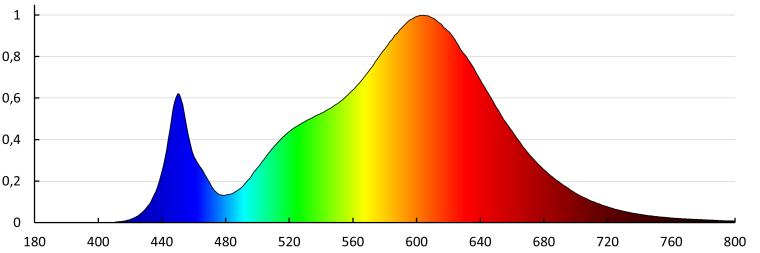

38778 BENO 12-18W CCT-O W

Stropné LED svetidlo

BENO 12-18W CCT-L G

12W	18W		
3000K 1100lm	3000K 1630lm		
3500K 1180lm	3500K 1770lm		
4000K 1190lm	4000K 1750lm		

BENO 12-18W CCT-O G

12W	18W		
3000K 1070lm	3000K 1610lm		
3500K 1150lm	3500K 1740lm		
4000K 1170lm	4000K 1740lm		

BENO 24-30W CCT-L G

24W	30W		
3000K 2190lm	3000K 2690lm		
3500K 2380lm	3500K 2940lm		
4000K 2350lm	4000K 2880lm		

BENO 24-30W CCT-O G

24W	30W		
3000K 2330lm	3000K 2850lm		
3500K 2530lm	3500K 3120lm		
4000K 2500lm	4000K 3050lm		

BENO 12-18W CCT-L W

12W	18W		
3000K 1230lm	3000K 1840lm		
3500K 1310lm	3500K 2000lm		
4000K 1320lm	4000K 1980lm		

BENO 12-18W CCT-O W

12W	18W		
3000K 1300lm	3000K 1920lm		
3500K 1400lm	3500K 2080lm		
4000K 1400lm	4000K 2060lm		

BENO 24-30W CCT-L W

24W	30W		
3000K 2610lm	3000K 3180lm		
3500K 2820lm	3500K 3490lm		
4000K 2790lm	4000K 3410lm		

BENO 24-30W CCT-O W

24W	30W		
3000K 2650lm	3000K 3230lm		
3500K 2860lm	3500K 3530lm		
4000K 2820lm	4000K 3460lm