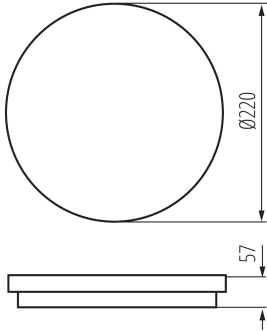

38778 BENO 12-18W CCT-O W

Stropné LED svietidlo

Užitočný svetelný tok svetelného zdroja svetla Φ_{use} [lm] : v guli (360°)

Farba svetla: teplá biela, biela

Náhradná teplota chromatickosti [K]: 3000/3500/4000

Farbná konzistencia v MacAdamových elipsách : 6

Index podania farieb: 80

Životnosť [h]: 50000

Počet cyklov zap./vyp.: ≥ 30000

Uhol svietenia [°]: 110

Rozpätie teploty prostredia, na ktorú môže byť výrobok vystavený [°C]: -15÷35

Typ pripojenia: samosvorná svorkovnica

Rozpätie priemerov používaných vodičov [mm²]: 0,75÷1,5

Stupeň IP: 65

LOGISTICKÉ ÚDAJE:

Merná jednotka: kus

Spôsob balenia: 10

Počet kusov v druhom balení : 1

Počet kusov v hromadnom balení : 10

Čistá kusová hmotnosť [g] : 616

Gramáž [g] : 783

Hmotnosť kusa brutto [g] : 726

Dĺžka kusového balenia [cm] : 22.5

Šírka kusového balenia [cm] : 6.5

Výška kusového balenia [cm] : 22.5

Hmotnosť kartónu [kg] : 7.83

Šírka kartónu [cm] : 34.5

Výška kartónu [cm] : 25.5

Dĺžka kartónu [cm] : 46

Objem kartónu [m³] : 0.040469

DODATOČNÉ INFORMÁCIE:

- 5-ročná záruka podľa podmienok vyhlásenia o záruke, ktoré je dostupné na webovej stránke