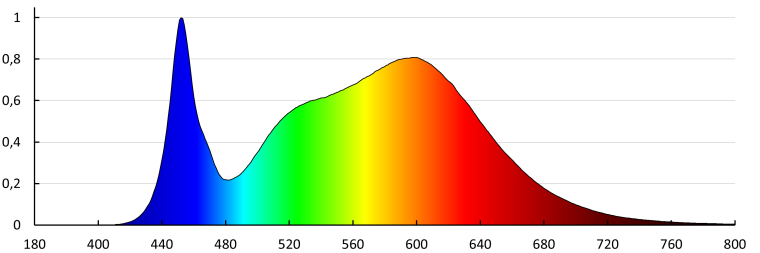

38778 BENO 12-18W CCT-O W

Stropné LED svetidlo

BENO 12-18W CCT-L G

12W	18W		
3000K 1100lm	3000K 1630lm		
3500K 1180lm	3500K 1770lm		
4000K 1190lm	4000K 1750lm		

BENO 12-18W CCT-O G

12W	18W		
3000K 1070lm	3000K 1610lm		
3500K 1150lm	3500K 1740lm		
4000K 1170lm	4000K 1740lm		

BENO 24-30W CCT-L G

24W	30W		
3000K 2190lm	3000K 2690lm		
3500K 2380lm	3500K 2940lm		
4000K 2350lm	4000K 2880lm		

BENO 24-30W CCT-O G

24W	30W		
3000K 2330lm	3000K 2850lm		
3500K 2530lm	3500K 3120lm		
4000K 2500lm	4000K 3050lm		

BENO 12-18W CCT-L W

12W	18W		
3000K 1230lm	3000K 1840lm		
3500K 1310lm	3500K 2000lm		
4000K 1320lm	4000K 1980lm		

BENO 12-18W CCT-O W

12W	18W		
3000K 1300lm	3000K 1920lm		
3500K 1400lm	3500K 2080lm		
4000K 1400lm	4000K 2060lm		

BENO 24-30W CCT-L W

24W	30W		
3000K 2610lm	3000K 3180lm		
3500K 2820lm	3500K 3490lm		
4000K 2790lm	4000K 3410lm		

BENO 24-30W CCT-O W

24W	30W		
3000K 2650lm	3000K 3230lm		
3500K 2860lm	3500K 3530lm		
4000K 2820lm	4000K 3460lm