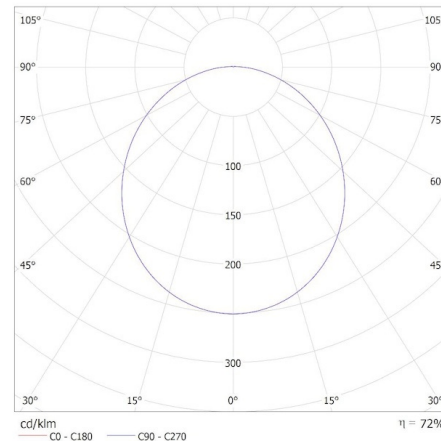

BENO 24-30W CCT-O-SEW

24W	30W		
3000K 2650lm	3000K 3230lm		
3500K 2860lm	3500K 3530lm		
4000K 2820lm	4000K 3460lm		

KANLUX S.A. (kat 38778) BENO 12-18W CCT-O W 12W / Krzywa rozsyłu światła (biegunowo)