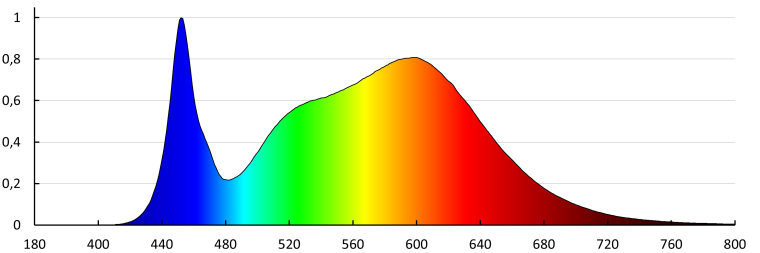

38780 BENO 24-30W CCT-L-SEG

Stropné LED svetidlo

BENO 12-18W CCT-L G

12W	18W		
3000K 1100lm	3000K 1630lm		
3500K 1180lm	3500K 1770lm		
4000K 1190lm	4000K 1750lm		

BENO 12-18W CCT-O G

12W	18W		
3000K 1070lm	3000K 1610lm		
3500K 1150lm	3500K 1740lm		
4000K 1170lm	4000K 1740lm		

BENO 24-30W CCT-L G

24W	30W		
3000K 2190lm	3000K 2690lm		
3500K 2380lm	3500K 2940lm		
4000K 2350lm	4000K 2880lm		

BENO 24-30W CCT-O G

24W	30W		
3000K 2330lm	3000K 2850lm		
3500K 2530lm	3500K 3120lm		
4000K 2500lm	4000K 3050lm		

BENO 12-18W CCT-L W

12W	18W		
3000K 1230lm	3000K 1840lm		
3500K 1310lm	3500K 2000lm		
4000K 1320lm	4000K 1980lm		

BENO 12-18W CCT-O W

12W	18W		
3000K 1300lm	3000K 1920lm		
3500K 1400lm	3500K 2080lm		
4000K 1400lm	4000K 2060lm		

BENO 24-30W CCT-L W

24W	30W		
3000K 2610lm	3000K 3180lm		
3500K 2820lm	3500K 3490lm		
4000K 2790lm	4000K 3410lm		

BENO 24-30W CCT-O W

24W	30W		
3000K 2650lm	3000K 3230lm		
3500K 2860lm	3500K 3530lm		
4000K 2820lm	4000K 3460lm