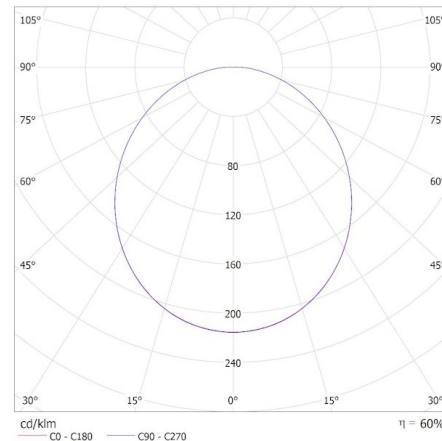

BENO 24-30W CCT-O-SEW

24W	30W		
3000K 2650lm	3000K 3230lm		
3500K 2860lm	3500K 3530lm		
4000K 2820lm	4000K 3460lm		

KANLUX S.A. (kat 38780) BENO 24-30W CCT-L-SEG 24W / Krzywa rozsyłu światła (biegunowo)