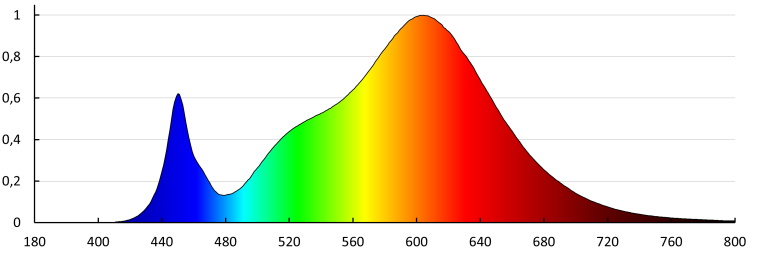

38780 BENO 24-30W CCT-L-SEG

Stropné LED svetidlo

BENO 12-18W CCT-L G

12W	18W		
3000K 1100lm	3000K 1630lm		
3500K 1180lm	3500K 1770lm		
4000K 1190lm	4000K 1750lm		

BENO 12-18W CCT-O G

12W	18W		
3000K 1070lm	3000K 1610lm		
3500K 1150lm	3500K 1740lm		
4000K 1170lm	4000K 1740lm		

BENO 24-30W CCT-L G

24W	30W		
3000K 2190lm	3000K 2690lm		
3500K 2380lm	3500K 2940lm		
4000K 2350lm	4000K 2880lm		

BENO 24-30W CCT-O G

24W	30W		
3000K 2330lm	3000K 2850lm		
3500K 2530lm	3500K 3120lm		
4000K 2500lm	4000K 3050lm		

BENO 12-18W CCT-L W

12W	18W		
3000K 1230lm	3000K 1840lm		
3500K 1310lm	3500K 2000lm		
4000K 1320lm	4000K 1980lm		

BENO 12-18W CCT-O W

12W	18W		
3000K 1300lm	3000K 1920lm		
3500K 1400lm	3500K 2080lm		
4000K 1400lm	4000K 2060lm		

BENO 24-30W CCT-L W

24W	30W		
3000K 2610lm	3000K 3180lm		
3500K 2820lm	3500K 3490lm		
4000K 2790lm	4000K 3410lm		

BENO 24-30W CCT-O W

24W	30W		
3000K 2650lm	3000K 3230lm		
3500K 2860lm	3500K 3530lm		
4000K 2820lm	4000K 3460lm