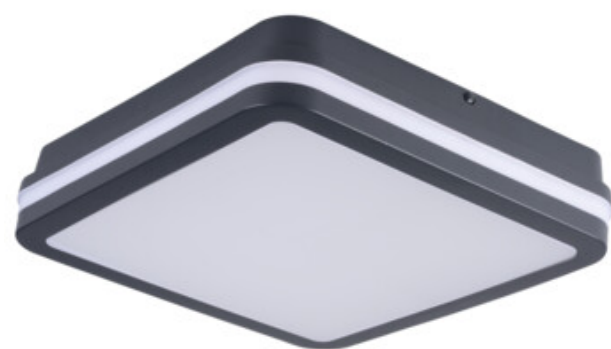

38780 BENO 24-30W CCT-L-SEG

Stropné LED svietidlo

5905339387806

LED svietidlá Kanlux BENO majú jedinečný dizajn s výnimočným svetelným efektom. Vyznačujú sa vysokou odolnosťou voči poveternostným vplyvom vďaka stupňu krytia IP65 (pomocou káblovej priechodky), čo umožňuje ich inštaláciu v interiéri aj exteriéri. Ich životnosť je 50 000 hodín. Kanlux BENO LED je k dispozícii v dvoch veľkostiach a štyroch výkonových radách a troch farebných teplotách (4000K, 3000K a 3500K), takže ho je možné prispôbiť rôznym potrebám. Svietidlo z polykarbonátu (PC) sa vyznačuje jednoduchou rýchlou inštaláciou na strop alebo stenu a verzia s pohybovým senzorom (BENO LED -SE) umožňuje nastavenie prevádzkového rozsahu. Kanlux BENO LED sa vďaka svojmu jedinečnému dizajnu a multifunkčnosti bude hodiť ako dekorácia do každého interiéru. Na výrobok sa vzťahuje záruka 5 rokov.

VŠEOBECNÉ ÚDAJE:

Farba: grafit

Miesto montáže: k usadeniu na stenu, k usadeniu na strop

Miesto používania: vo vnútri a vonku

Minimálna vzdialenosť od osvetľovaného objektu: 0,5m

Možnosť spolupráce so stmievačom: nie

Wykrywanie ruchu: áno

Dĺžka [mm]: 260

Šírka [mm]: 260

Výška [mm]: 57

Nastavenie citlivosti: áno

Obsah ortuti: nie

Integrovaný LED zdroj svetla: áno

Počet modulov (Svetelný zdroj LED): 1

Svetelný tok svietidla [lm]: max 2690 / 2940 / 2880

38780 BENO 24-30W CCT-L-SEG

Stropné LED svietidlo

Užitočný svetelný tok svetelného zdroja svetla Φ_{use} [lm] : 4510

Užitočný svetelný tok svetelného zdroja svetla Φ_{use} [lm] : v guľi (360°)