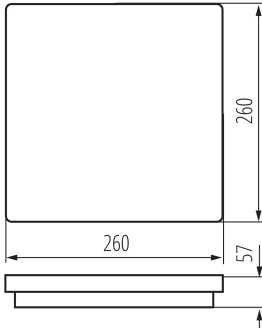

38780 BENO 24-30W CCT-L-SEG

Stropné LED svietidlo

Užitočný svetelný tok svetelného zdroja svetla Φ_{use} [lm] : 4510

Užitočný svetelný tok svetelného zdroja svetla Φ_{use} [lm] : v guľi (360°)

Farba svetla: teplá biela, biela

Náhradná teplota chromatickosti [K] : 3000/3500/4000

Farebná konzistencia v MacAdamových elipsách : 6

Index podania farieb : 80

Životnosť [h] : 50000

Počet cyklov zap./vyp.: ≥ 30000

Uhol svietenia [°] : 110

Rozpätie teploty prostredia, na ktorú môže byť výrobok vystavený [°C] : -15÷35

Typ snímača: mikrovlnný

Typ pripojenia: samosvorná svorkovnica

Rozpätie priemerov používaných vodičov [mm²] : 0,75÷1,5

Doba činnosti snímača [sekunda-minúta] : 5-5

Pracovná frekvencia snímača [MHz] : 5800

Nastavenie úrovne intenzity osvetlenia, pri ktorom snímač deteguje pohyb [lx] : 2/10/50/off

Stupeň IP : 65

LOGISTICKÉ ÚDAJE:

Merná jednotka: kus

Spôsob balenia: 10

Počet kusov v druhom balení : 1

Počet kusov v hromadnom balení : 10

Čistá kusová hmotnosť [g] : 968

Gramáž [g] : 1172

Hmotnosť kusa brutto [g] : 1108

Dĺžka kusového balenia [cm] : 26.5

Šírka kusového balenia [cm] : 6.5

Výška kusového balenia [cm] : 26.5

Hmotnosť kartónu [kg] : 11.72

Šírka kartónu [cm] : 33.5

Výška kartónu [cm] : 30

Dĺžka kartónu [cm] : 54

Objem kartónu [m³] : 0.05427

DODATOČNÉ INFORMÁCIE:

- 5-ročná záruka podľa podmienok vyhlásenia o záruke, ktoré je dostupné na webovej stránke