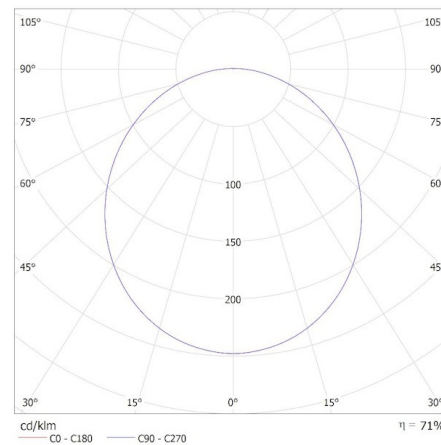

KANLUX S.A. (kat 38781) BENO 24-30W CCT-L-SEW 24W / Krzywa rozsyłu światła (biegunowo)