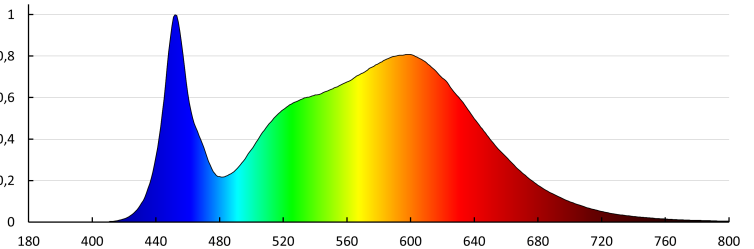

BENO 12-18W CCT-L W

12W	18W		
3000K 1230lm	3000K 1840lm		
3500K 1310lm	3500K 2000lm		
4000K 1320lm	4000K 1980lm		

BENO 12-18W CCT-O W

12W	18W		
3000K 1300lm	3000K 1920lm		
3500K 1400lm	3500K 2080lm		
4000K 1400lm	4000K 2060lm		

BENO 24-30W CCT-L W

24W	30W		
3000K 2610lm	3000K 3180lm		
3500K 2820lm	3500K 3490lm		
4000K 2790lm	4000K 3410lm		

BENO 24-30W CCT-O W

24W	30W		
3000K 2650lm	3000K 3230lm		
3500K 2860lm	3500K 3530lm		
4000K 2820lm	4000K 3460lm		

BENO 12-18W CCT-L-SEG

12W	18W		
3000K 1100lm	3000K 1630lm		
3500K 1180lm	3500K 1770lm		
4000K 1190lm	4000K 1750lm		

BENO 12-18W CCT-O-SEG

12W	18W		
3000K 1070lm	3000K 1610lm		
3500K 1150lm	3500K 1740lm		
4000K 1170lm	4000K 1740lm		

BENO 24-30W CCT-L-SEG

24W	30W		
3000K 2190lm	3000K 2690lm		
3500K 2380lm	3500K 2940lm		
4000K 2350lm	4000K 2880lm		

BENO 24-30W CCT-O-SEG

24W	30W		
3000K 2330lm	3000K 2850lm		
3500K 2530lm	3500K 3120lm		
4000K 2500lm	4000K 3050lm		

BENO 12-18W CCT-L-SEW

12W	18W		
3000K 1230lm	3000K 1840lm		
3500K 1310lm	3500K 2000lm		
4000K 1320lm	4000K 1980lm		

BENO 12-18W CCT-O-SEW

12W	18W		
3000K 1300lm	3000K 1920lm		
3500K 1400lm	3500K 2080lm		
4000K 1400lm	4000K 2060lm		

BENO 24-30W CCT-L-SEW

24W	30W		
3000K 2610lm	3000K 3180lm		
3500K 2820lm	3500K 3490lm		
4000K 2790lm	4000K 3410lm		

BENO 24-30W CCT-O-SEW

24W	30W		
3000K 2650lm	3000K 3230lm		
3500K 2860lm	3500K 3530lm		
4000K 2820lm	4000K 3460lm		

DODATOČNÉ INFORMÁCIE:

- 5-ročná záruka podľa podmienok vyhlásenia o záruke, ktoré je dostupné na webovej stránke