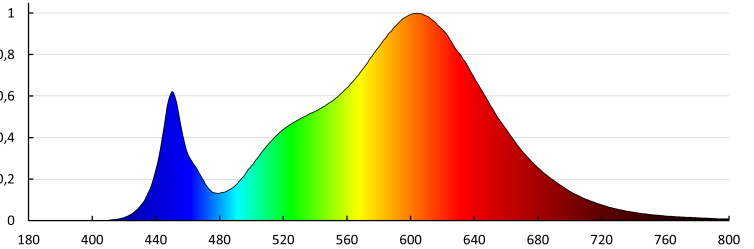

BENO 12-18W CCT-L W

12W	18W		
3000K 1230lm	3000K 1840lm		
3500K 1310lm	3500K 2000lm		
4000K 1320lm	4000K 1980lm		

BENO 12-18W CCT-O W

12W	18W		
3000K 1300lm	3000K 1920lm		
3500K 1400lm	3500K 2080lm		
4000K 1400lm	4000K 2060lm		

BENO 24-30W CCT-L W

24W	30W		
3000K 2610lm	3000K 3180lm		
3500K 2820lm	3500K 3490lm		
4000K 2790lm	4000K 3410lm		

BENO 24-30W CCT-O W

24W	30W		
3000K 2650lm	3000K 3230lm		
3500K 2860lm	3500K 3530lm		
4000K 2820lm	4000K 3460lm		

BENO 12-18W CCT-L-SEG

12W	18W		
3000K 1100lm	3000K 1630lm		
3500K 1180lm	3500K 1770lm		
4000K 1190lm	4000K 1750lm		

BENO 12-18W CCT-O-SEG

12W	18W		
3000K 1070lm	3000K 1610lm		
3500K 1150lm	3500K 1740lm		
4000K 1170lm	4000K 1740lm		

BENO 24-30W CCT-L-SEG

24W	30W		
3000K 2190lm	3000K 2690lm		
3500K 2380lm	3500K 2940lm		
4000K 2350lm	4000K 2880lm		

BENO 24-30W CCT-O-SEG

24W	30W		
3000K 2330lm	3000K 2850lm		
3500K 2530lm	3500K 3120lm		
4000K 2500lm	4000K 3050lm		

BENO 12-18W CCT-L-SEW

12W	18W		
3000K 1230lm	3000K 1840lm		
3500K 1310lm	3500K 2000lm		
4000K 1320lm	4000K 1980lm		

BENO 12-18W CCT-O-SEW

12W	18W		
3000K 1300lm	3000K 1920lm		
3500K 1400lm	3500K 2080lm		
4000K 1400lm	4000K 2060lm		

BENO 24-30W CCT-L-SEW

24W	30W		
3000K 2610lm	3000K 3180lm		
3500K 2820lm	3500K 3490lm		
4000K 2790lm	4000K 3410lm		

BENO 24-30W CCT-O-SEW

24W	30W		
3000K 2650lm	3000K 3230lm		
3500K 2860lm	3500K 3530lm		
4000K 2820lm	4000K 3460lm		

DODATOČNÉ INFORMÁCIE:

- 5-ročná záruka podľa podmienok vyhlásenia o záruke, ktoré je dostupné na webovej stránke