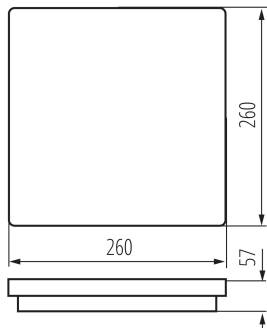

38781 BENO 24-30W CCT-L-SEW

Stropné LED svietidlo

Trieda ochrany proti zásahu el. prúdom : II

Materiál difúzora: PC

Materiál korpusu: PC

Typ diódy: LED SMD

Svetelný tok svietidla [lm]: max 3180 / 3490 / 3410

Užitočný svetelný tok svetelného zdroja svetla Φ use [lm] : 4510

Užitočný svetelný tok svetelného zdroja svetla Φ use [lm] : v guli (360°)

Farba svetla: teplá biela, biela

Náhradná teplota chromatickosti [K]: 3000/3500/4000

Farebná konzistencia v MacAdamových elipsách : 6

Index podania farieb: 80

Životnosť [h]: 50000

Počet cyklov zap./vyp.: $\geq$ 30000

Uhol svietenia [°]: 110

Rozpätie teploty prostredia, na ktorú môže byť výrobok vystavený [°C]: -15÷35

Typ snímača: mikrovlnný

Typ pripojenia: samosvorná svorkovnica

Rozpätie priemerov používaných vodičov [mm²]: 0,75÷1,5

Doba činnosti snímača [sekunda-minúta]: 5-5

Pracovná frekvencia snímača [MHz]: 5800

Nastavenie úrovne intenzity osvetlenia, pri ktorom snímač deteguje pohyb [lx]: 2/10/50/off

Stupeň IP: 65

LOGISTICKÉ ÚDAJE:

Merná jednotka: kus

Spôsob balenia: 10

Počet kusov v druhom balení: 1

Počet kusov v hromadnom balení: 10

Čistá kusová hmotnosť [g]: 968

Gramáž [g]: 1172

Hmotnosť kusa brutto [g]: 1108

Dĺžka kusového balenia [cm]: 26.5

Šírka kusového balenia [cm]: 6.5

Výška kusového balenia [cm]: 26.5

Hmotnosť kartónu [kg]: 11.72

Šírka kartónu [cm]: 33.5

Výška kartónu [cm]: 30

Dĺžka kartónu [cm]: 54

Objem kartónu [m³]: 0.05427