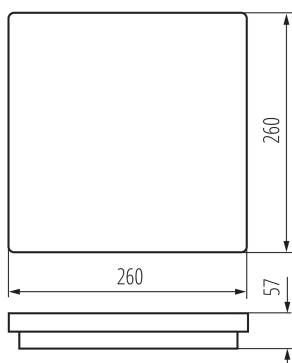

38782 BENO 24-30W CCT-L W

Stropné LED svietidlo

Materiál difúzora: PC

Materiál korpusu: PC

Typ diódy: LED SMD

Svetelný tok svietidla [lm]: max 3180 / 3490 / 3410

Užitočný svetelný tok svetelného zdroja svetla Φ_{use} [lm]: 4510

Užitočný svetelný tok svetelného zdroja svetla Φ_{use} [lm]: v guli (360°)

Farba svetla: teplá biela, biela

Náhradná teplota chromatickosti [K]: 3000/3500/4000

Farbná konzistencia v MacAdamových elipsách: 6

Index podania farieb: 80

Životnosť [h]: 50000

Počet cyklov zap./vyp.: ≥ 30000

Uhol svietenia [°]: 110

Rozpätie teploty prostredia, na ktorú môže byť výrobok vystavený [°C]: -15÷35

Typ pripojenia: samosvorná svorkovnica

Rozpätie priemerov používaných vodičov [mm²]: 0,75÷1,5

Stupeň IP: 65

LOGISTICKÉ ÚDAJE:

Merná jednotka: kus

Spôsob balenia: 10

Počet kusov v druhom balení: 1

Počet kusov v hromadnom balení: 10

Čistá kusová hmotnosť [g]: 966

Gramáž [g]: 1170

Hmotnosť kusa brutto [g]: 1106

Dĺžka kusového balenia [cm]: 26.5

Šírka kusového balenia [cm]: 6.5

Výška kusového balenia [cm]: 26.5

Hmotnosť kartónu [kg]: 11.7

Šírka kartónu [cm]: 33.5

Výška kartónu [cm]: 30

Dĺžka kartónu [cm]: 54

Objem kartónu [m³]: 0.05427

DODATOČNÉ INFORMÁCIE:

- 5-ročná záruka podľa podmienok vyhlásenia o záruke, ktoré je dostupné na webovej stránke