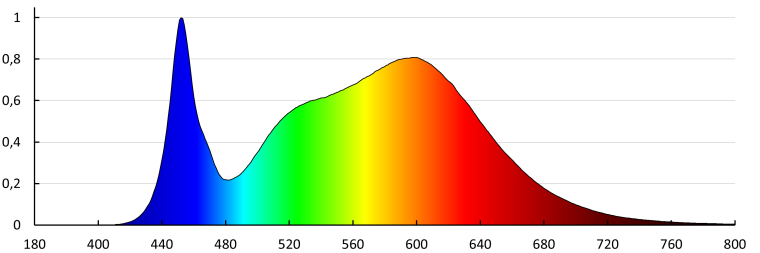

38782 BENO 24-30W CCT-L W

Stropné LED svetidlo

BENO 12-18W CCT-L G

12W	18W	3000K	1100lm	3000K	1630lm
3500K	1180lm	3500K	1770lm	4000K	1190lm
4000K	1190lm	4000K	1750lm		

BENO 12-18W CCT-O G

12W	18W	3000K	1070lm	3000K	1610lm
3500K	1150lm	3500K	1740lm	4000K	1170lm
4000K	1170lm	4000K	1740lm		

BENO 24-30W CCT-L G

24W	30W	3000K	2190lm	3000K	2690lm
3500K	2380lm	3500K	2940lm	4000K	2350lm
4000K	2350lm	4000K	2880lm		

BENO 24-30W CCT-O G

24W	30W	3000K	2330lm	3000K	2850lm
3500K	2530lm	3500K	3120lm	4000K	2500lm
4000K	2500lm	4000K	3050lm		

BENO 12-18W CCT-L W

12W	18W	3000K	1230lm	3000K	1840lm
3500K	1310lm	3500K	2000lm	4000K	1320lm
4000K	1320lm	4000K	1980lm		

BENO 12-18W CCT-O W

12W	18W	3000K	1300lm	3000K	1920lm
3500K	1400lm	3500K	2080lm	4000K	1400lm
4000K	1400lm	4000K	2060lm		

BENO 24-30W CCT-L W

24W	30W	3000K	2610lm	3000K	3180lm
3500K	2820lm	3500K	3490lm	4000K	2790lm
4000K	2790lm	4000K	3410lm		

BENO 24-30W CCT-O W

24W	30W	3000K	2650lm	3000K	3230lm
3500K	2860lm	3500K	3530lm	4000K	2820lm
4000K	2820lm	4000K	3460lm