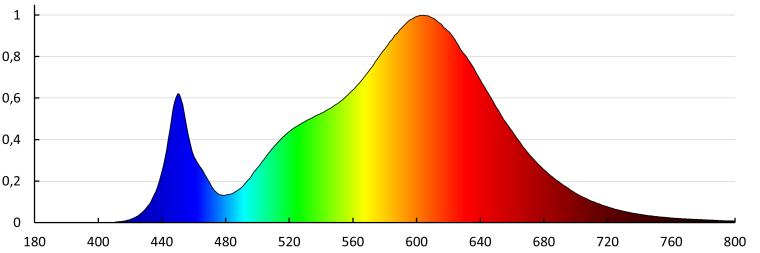

38782 BENO 24-30W CCT-L W

Stropné LED svetidlo

BENO 12-18W CCT-L G

12W	18W	3000K	1100lm	3000K	1630lm
3500K	1180lm	3500K	1770lm	4000K	1190lm
4000K	1190lm	4000K	1750lm		

BENO 12-18W CCT-O G

12W	18W	3000K	1070lm	3000K	1610lm
3500K	1150lm	3500K	1740lm	4000K	1170lm
4000K	1170lm	4000K	1740lm		

BENO 24-30W CCT-L G

24W	30W	3000K	2190lm	3000K	2690lm
3500K	2380lm	3500K	2940lm	4000K	2350lm
4000K	2350lm	4000K	2880lm		

BENO 24-30W CCT-O G

24W	30W	3000K	2330lm	3000K	2850lm
3500K	2530lm	3500K	3120lm	4000K	2500lm
4000K	2500lm	4000K	3050lm		

BENO 12-18W CCT-L W

12W	18W	3000K	1230lm	3000K	1840lm
3500K	1310lm	3500K	2000lm	4000K	1320lm
4000K	1320lm	4000K	1980lm		

BENO 12-18W CCT-O W

12W	18W	3000K	1300lm	3000K	1920lm
3500K	1400lm	3500K	2080lm	4000K	1400lm
4000K	1400lm	4000K	2060lm		

BENO 24-30W CCT-L W

24W	30W	3000K	2610lm	3000K	3180lm
3500K	2820lm	3500K	3490lm	4000K	2790lm
4000K	2790lm	4000K	3410lm		

BENO 24-30W CCT-O W

24W	30W	3000K	2650lm	3000K	3230lm
3500K	2860lm	3500K	3530lm	4000K	2820lm
4000K	2820lm	4000K	3460lm