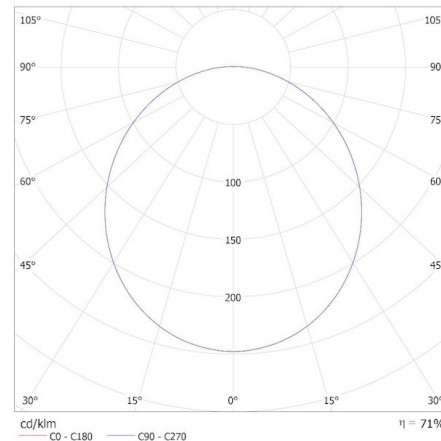

BENO 24-30W CCT-O-SEW

24W	30W	3000K	2650lm	3000K	3230lm
3500K	2860lm	3500K	3530lm	4000K	2820lm
4000K	2820lm	4000K	3460lm		

KANLUX S.A. (kat 38782) BENO 24-30W CCT-L W 24W / Krzywa rozsyłu światła (biegunowo)