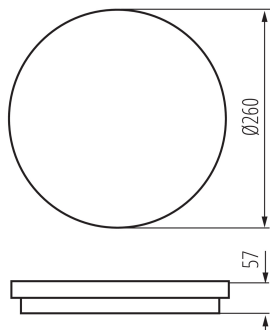

38784 BENO 24-30W CCT-O-SEG

Stropné LED svietidlo

Užitočný svetelný tok svetelného zdroja svetla Φ_{use} [lm] : v guli (360°)

Farba svetla: teplá biela, biela

Náhradná teplota chromatickosti [K] : 3000/3500/4000

Farbná konzistencia v MacAdamových elipsách : 6

Index podania farieb : 80

Životnosť [h] : 50000

Počet cyklov zap./vyp.: ≥ 30000

Uhol svietenia [°] : 110

Rozpätie teploty prostredia, na ktorú môže byť výrobok vystavený [°C] : -15÷35

Typ snímača: mikrovlnný

Typ pripojenia: samosvorná svorkovnica

Rozpätie priemerov používaných vodičov [mm²] : 0,75÷1,5

Doba činnosti snímača [sekunda-minúta] : 5-5

Pracovná frekvencia snímača [MHz] : 5800

Nastavenie úrovne intenzity osvetlenia, pri ktorom snímač deteguje pohyb [lx] : 2/10/50/off

Stupeň IP: 65

LOGISTICKÉ ÚDAJE:

Merná jednotka: kus

Spôsob balenia: 10

Počet kusov v druhom balení : 1

Počet kusov v hromadnom balení : 10

Čistá kusová hmotnosť [g] : 762

Gramáž [g] : 966

Hmotnosť kusa brutto [g] : 902

Dĺžka kusového balenia [cm] : 26.5

Šírka kusového balenia [cm] : 6.5

Výška kusového balenia [cm] : 26.5

Hmotnosť kartónu [kg] : 9.66

Šírka kartónu [cm] : 33.5

Výška kartónu [cm] : 30

Dĺžka kartónu [cm] : 54

Objem kartónu [m³] : 0.05427

DODATOČNÉ INFORMÁCIE:

- 5-ročná záruka podľa podmienok vyhlásenia o záruke, ktoré je dostupné na webovej stránke