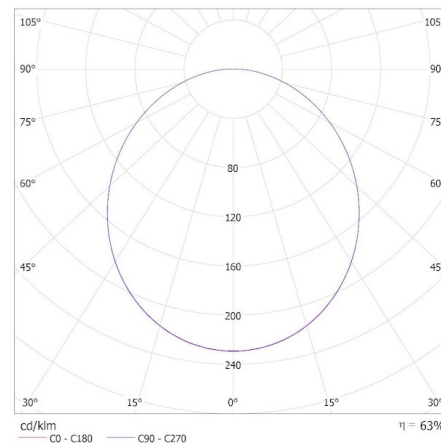

KANLUX S.A. (kat 38784) BENO 24-30W CCT-O-SEG 24W / Krzywa rozsyłu światła (biegunowo)