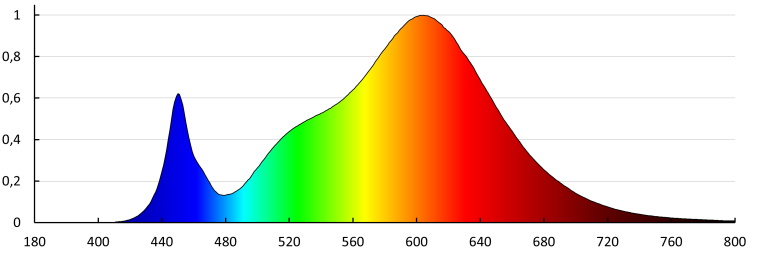

38785 BENO 24-30W CCT-O-SEW

Stropné LED svetidlo

BENO 12-18W CCT-L G

12W	18W		
3000K 1100lm	3000K 1630lm		
3500K 1180lm	3500K 1770lm		
4000K 1190lm	4000K 1750lm		

BENO 12-18W CCT-O G

12W	18W		
3000K 1070lm	3000K 1610lm		
3500K 1150lm	3500K 1740lm		
4000K 1170lm	4000K 1740lm		

BENO 24-30W CCT-L G

24W	30W		
3000K 2190lm	3000K 2690lm		
3500K 2380lm	3500K 2940lm		
4000K 2350lm	4000K 2880lm		

BENO 24-30W CCT-O G

24W	30W		
3000K 2330lm	3000K 2850lm		
3500K 2530lm	3500K 3120lm		
4000K 2500lm	4000K 3050lm		

BENO 12-18W CCT-L W

12W	18W		
3000K 1230lm	3000K 1840lm		
3500K 1310lm	3500K 2000lm		
4000K 1320lm	4000K 1980lm		

BENO 12-18W CCT-O W

12W	18W		
3000K 1300lm	3000K 1920lm		
3500K 1400lm	3500K 2080lm		
4000K 1400lm	4000K 2060lm		

BENO 24-30W CCT-L W

24W	30W		
3000K 2610lm	3000K 3180lm		
3500K 2820lm	3500K 3490lm		
4000K 2790lm	4000K 3410lm		

BENO 24-30W CCT-O W

24W	30W		
3000K 2650lm	3000K 3230lm		
3500K 2860lm	3500K 3530lm		
4000K 2820lm	4000K 3460lm