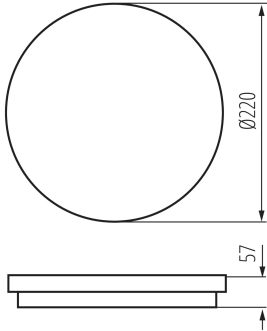

38785 BENO 24-30W CCT-O-SEW

Stropné LED svietidlo

Užitočný svetelný tok svetelného zdroja svetla Φ_{use} [lm] : v guli (360°)

Farba svetla: teplá biela, biela

Náhradná teplota chromatickosti [K] : 3000/3500/4000

Farbná konzistencia v MacAdamových elipsách : 6

Index podania farieb : 80

Životnosť [h] : 50000

Počet cyklov zap./vyp.: ≥ 30000

Uhol svietenia [°] : 110

Rozpätie teploty prostredia, na ktorú môže byť výrobok vystavený [°C] : -15÷35

Typ snímača: mikrovlnný

Typ pripojenia: samosvorná svorkovnica

Rozpätie priemerov používaných vodičov [mm²] : 0,75÷1,5

Doba činnosti snímača [sekunda-minúta] : 5-5

Pracovná frekvencia snímača [MHz] : 5800

Nastavenie úrovne intenzity osvetlenia, pri ktorom snímač deteguje pohyb [lx] : 2/10/50/off

Stupeň IP: 65

LOGISTICKÉ ÚDAJE:

Merná jednotka: kus

Spôsob balenia: 10

Počet kusov v druhom balení : 1

Počet kusov v hromadnom balení : 10

Čistá kusová hmotnosť [g] : 762

Gramáž [g] : 966

Hmotnosť kusa brutto [g] : 902

Dĺžka kusového balenia [cm] : 26.5

Šírka kusového balenia [cm] : 6.5

Výška kusového balenia [cm] : 26.5

Hmotnosť kartónu [kg] : 9.66

Šírka kartónu [cm] : 33.5

Výška kartónu [cm] : 30

Dĺžka kartónu [cm] : 54

Objem kartónu [m³] : 0.05427

DODATOČNÉ INFORMÁCIE:

- 5-ročná záruka podľa podmienok vyhlásenia o záruke, ktoré je dostupné na webovej stránke