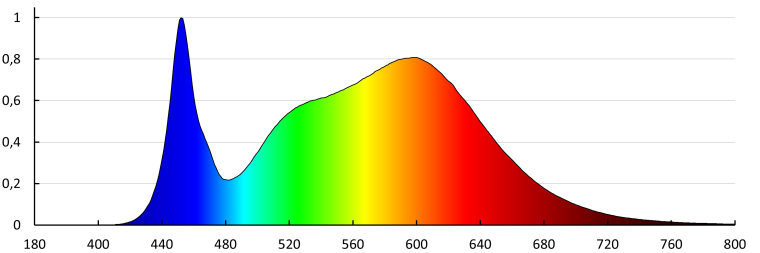

38785 BENO 24-30W CCT-O-SEW

Stropné LED svetidlo

BENO 12-18W CCT-L G

12W	18W		
3000K 1100lm	3000K 1630lm		
3500K 1180lm	3500K 1770lm		
4000K 1190lm	4000K 1750lm		

BENO 12-18W CCT-O G

12W	18W		
3000K 1070lm	3000K 1610lm		
3500K 1150lm	3500K 1740lm		
4000K 1170lm	4000K 1740lm		

BENO 24-30W CCT-L G

24W	30W		
3000K 2190lm	3000K 2690lm		
3500K 2380lm	3500K 2940lm		
4000K 2350lm	4000K 2880lm		

BENO 24-30W CCT-O G

24W	30W		
3000K 2330lm	3000K 2850lm		
3500K 2530lm	3500K 3120lm		
4000K 2500lm	4000K 3050lm		

BENO 12-18W CCT-L W

12W	18W		
3000K 1230lm	3000K 1840lm		
3500K 1310lm	3500K 2000lm		
4000K 1320lm	4000K 1980lm		

BENO 12-18W CCT-O W

12W	18W		
3000K 1300lm	3000K 1920lm		
3500K 1400lm	3500K 2080lm		
4000K 1400lm	4000K 2060lm		

BENO 24-30W CCT-L W

24W	30W		
3000K 2610lm	3000K 3180lm		
3500K 2820lm	3500K 3490lm		
4000K 2790lm	4000K 3410lm		

BENO 24-30W CCT-O W

24W	30W		
3000K 2650lm	3000K 3230lm		
3500K 2860lm	3500K 3530lm		
4000K 2820lm	4000K 3460lm