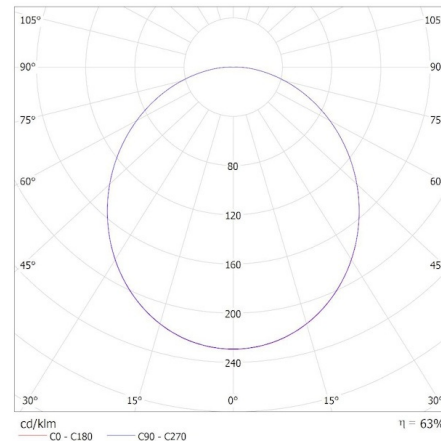

BENO 24-30W CCT-O-SEW

24W	30W		
3000K 2650lm	3000K 3230lm		
3500K 2860lm	3500K 3530lm		
4000K 2820lm	4000K 3460lm		

KANLUX S.A. (kat 38785) BENO 24-30W CCT-O-SEW 24W / Krzywa rozsyłu światła (biegunowo)