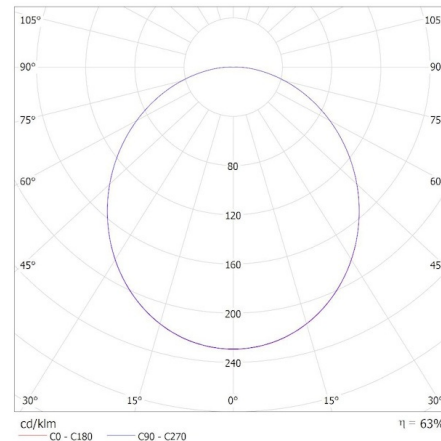

BENO 24-30W CCT-O-SEW

24W	30W		
3000K 2650lm	3000K 3230lm		
3500K 2860lm	3500K 3530lm		
4000K 2820lm	4000K 3460lm		

KANLUX S.A. (kat 38786) BENO 24-30W CCT-O W 24W / Krzywa rozsyłu światła (biegunowo)