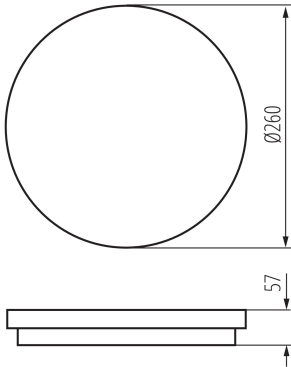

38786 BENO 24-30W CCT-O W

Stropné LED svietidlo

Materiál korpusu: PC

Typ diódy: LED SMD

Svetelný tok svietidla [lm]: max 3230 / 3530 / 3460

Užitočný svetelný tok svetelného zdroja svetla Φ_{use} [lm]: 4510

Užitočný svetelný tok svetelného zdroja svetla Φ_{use} [lm]: v guľi (360°)

Farba svetla: teplá biela, biela

Náhradná teplota chromatickosti [K]: 3000/3500/4000

Farbná konzistencia v MacAdamových elipsách: 6

Index podania farieb: 80

Životnosť [h]: 50000

Počet cyklov zap./vyp.: ≥ 30000

Uhol svietenia [°]: 110

Rozpätie teploty prostredia, na ktorú môže byť výrobok vystavený [°C]: -15÷35

Typ pripojenia: samosvorná svorkovnica

Rozpätie priemerov používaných vodičov [mm²]: 0,75÷1,5

Stupeň IP: 65

LOGISTICKÉ ÚDAJE:

Merná jednotka: kus

Spôsob balenia: 10

Počet kusov v druhom balení: 1

Počet kusov v hromadnom balení: 10

Čistá kusová hmotnosť [g]: 760

Gramáž [g]: 964

Hmotnosť kusa brutto [g]: 900

Dĺžka kusového balenia [cm]: 26.5

Šírka kusového balenia [cm]: 6.5

Výška kusového balenia [cm]: 26.5

Hmotnosť kartónu [kg]: 9.64

Šírka kartónu [cm]: 33.5

Výška kartónu [cm]: 30

Dĺžka kartónu [cm]: 54

Objem kartónu [m³]: 0.05427

DODATOČNÉ INFORMÁCIE:

- 5-ročná záruka podľa podmienok vyhlásenia o záruke, ktoré je dostupné na webovej stránke