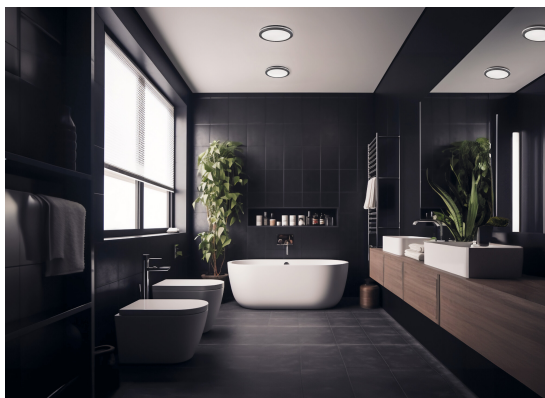

Užitočný svetelný tok svetelného zdroja svetla Φ_{use} [lm]: 2700

38787 BENO 12-18W CCT-L G

Stropné LED svietidlo

Užitočný svetelný tok svetelného zdroja svetla Φ_{use} [lm] : v guli (360°)

Farba svetla: teplá biela, biela