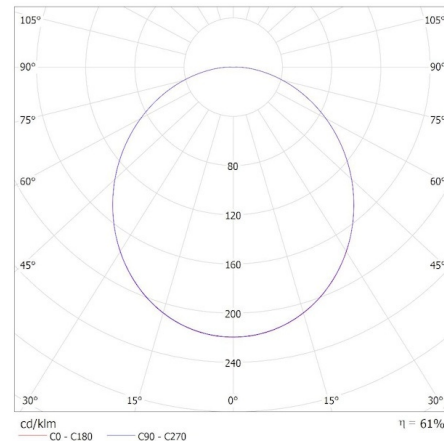

BENO 24-30W CCT-O-SEW

24W	30W		
3000K 2650lm	3000K 3230lm		
3500K 2860lm	3500K 3530lm		
4000K 2820lm	4000K 3460lm		

KANLUX S.A. (kat 38787) BENO 12-18W CCT-L G 12W / Krzywa rozsyłu światła (biegunowo)