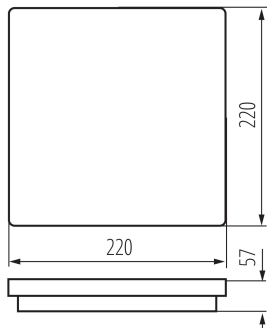

38787 BENO 12-18W CCT-L G

Stropné LED svietidlo

Užitočný svetelný tok svetelného zdroja svetla Φ_{use} [lm] : v guli (360°)

Farba svetla: teplá biela, biela

Náhradná teplota chromatickosti [K]: 3000/3500/4000

Farbná konzistencia v MacAdamových elipsách : 6

Index podania farieb: 80

Životnosť [h]: 50000

Počet cyklov zap./vyp.: ≥ 30000

Uhol svietenia [°]: 110

Rozpätie teploty prostredia, na ktorú môže byť výrobok vystavený [°C]: -15÷35

Typ pripojenia: samosvorná svorkovnica

Rozpätie priemerov používaných vodičov [mm²]: 0,75÷1,5

Stupeň IP: 65

LOGISTICKÉ ÚDAJE:

Merná jednotka: kus

Spôsob balenia: 10

Počet kusov v druhom balení : 1

Počet kusov v hromadnom balení : 10

Čistá kusová hmotnosť [g] : 752

Gramáž [g] : 919

Hmotnosť kusa brutto [g] : 862

Dĺžka kusového balenia [cm] : 22.5

Šírka kusového balenia [cm] : 6.5

Výška kusového balenia [cm] : 22.5

Hmotnosť kartónu [kg] : 9.19

Šírka kartónu [cm] : 34.5

Výška kartónu [cm] : 25.5

Dĺžka kartónu [cm] : 46

Objem kartónu [m³] : 0.040469

DODATOČNÉ INFORMÁCIE:

- 5-ročná záruka podľa podmienok vyhlásenia o záruke, ktoré je dostupné na webovej stránke