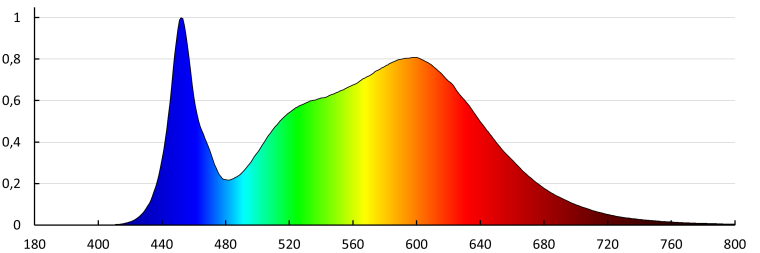

BENO 24-30W CCT-O G

24W	30W		
3000K 2330lm	3000K 2850lm		
3500K 2530lm	3500K 3120lm		
4000K 2500lm	4000K 3050lm		

BENO 12-18W CCT-L W

12W	18W		
3000K 1230lm	3000K 1840lm		
3500K 1310lm	3500K 2000lm		
4000K 1320lm	4000K 1980lm		

BENO 12-18W CCT-O W

12W	18W		
3000K 1300lm	3000K 1920lm		
3500K 1400lm	3500K 2080lm		
4000K 1400lm	4000K 2060lm		

BENO 24-30W CCT-L W

24W	30W		
3000K 2610lm	3000K 3180lm		
3500K 2820lm	3500K 3490lm		
4000K 2790lm	4000K 3410lm		

BENO 24-30W CCT-O W

24W	30W		
3000K 2650lm	3000K 3230lm		
3500K 2860lm	3500K 3530lm		
4000K 2820lm	4000K 3460lm		

BENO 12-18W CCT-L-SEG

12W	18W		
3000K 1100lm	3000K 1630lm		
3500K 1180lm	3500K 1770lm		
4000K 1190lm	4000K 1750lm		

BENO 12-18W CCT-O-SEG

12W	18W		
3000K 1070lm	3000K 1610lm		
3500K 1150lm	3500K 1740lm		
4000K 1170lm	4000K 1740lm		

BENO 24-30W CCT-L-SEG

24W	30W		
3000K 2190lm	3000K 2690lm		
3500K 2380lm	3500K 2940lm		
4000K 2350lm	4000K 2880lm		

BENO 24-30W CCT-O-SEG

24W	30W		
3000K 2330lm	3000K 2850lm		
3500K 2530lm	3500K 3120lm		
4000K 2500lm	4000K 3050lm		

BENO 12-18W CCT-L-SEW

12W	18W		
3000K 1230lm	3000K 1840lm		
3500K 1310lm	3500K 2000lm		
4000K 1320lm	4000K 1980lm		

BENO 12-18W CCT-O-SEW

12W	18W		
3000K 1300lm	3000K 1920lm		
3500K 1400lm	3500K 2080lm		
4000K 1400lm	4000K 2060lm		

BENO 24-30W CCT-L-SEW

24W	30W		
3000K 2610lm	3000K 3180lm		
3500K 2820lm	3500K 3490lm		
4000K 2790lm	4000K 3410lm		

BENO 24-30W CCT-O-SEW

24W	30W		
3000K 2650lm	3000K 3230lm		
3500K 2860lm	3500K 3530lm		
4000K 2820lm	4000K 3460lm