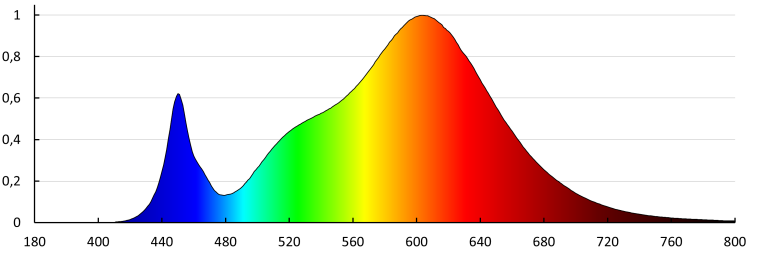

BENO 24-30W CCT-O G

24W	30W		
3000K 2330lm	3000K 2850lm		
3500K 2530lm	3500K 3120lm		
4000K 2500lm	4000K 3050lm		

BENO 12-18W CCT-L W

12W	18W		
3000K 1230lm	3000K 1840lm		
3500K 1310lm	3500K 2000lm		
4000K 1320lm	4000K 1980lm		

BENO 12-18W CCT-O W

12W	18W		
3000K 1300lm	3000K 1920lm		
3500K 1400lm	3500K 2080lm		
4000K 1400lm	4000K 2060lm		

BENO 24-30W CCT-L W

24W	30W		
3000K 2610lm	3000K 3180lm		
3500K 2820lm	3500K 3490lm		
4000K 2790lm	4000K 3410lm		

BENO 24-30W CCT-O W

24W	30W		
3000K 2650lm	3000K 3230lm		
3500K 2860lm	3500K 3530lm		
4000K 2820lm	4000K 3460lm		

BENO 12-18W CCT-L-SEG

12W	18W		
3000K 1100lm	3000K 1630lm		
3500K 1180lm	3500K 1770lm		
4000K 1190lm	4000K 1750lm		

BENO 12-18W CCT-O-SEG

12W	18W		
3000K 1070lm	3000K 1610lm		
3500K 1150lm	3500K 1740lm		
4000K 1170lm	4000K 1740lm		

BENO 24-30W CCT-L-SEG

24W	30W		
3000K 2190lm	3000K 2690lm		
3500K 2380lm	3500K 2940lm		
4000K 2350lm	4000K 2880lm		

BENO 24-30W CCT-O-SEG

24W	30W		
3000K 2330lm	3000K 2850lm		
3500K 2530lm	3500K 3120lm		
4000K 2500lm	4000K 3050lm		

BENO 12-18W CCT-L-SEW

12W	18W		
3000K 1230lm	3000K 1840lm		
3500K 1310lm	3500K 2000lm		
4000K 1320lm	4000K 1980lm		

BENO 12-18W CCT-O-SEW

12W	18W		
3000K 1300lm	3000K 1920lm		
3500K 1400lm	3500K 2080lm		
4000K 1400lm	4000K 2060lm		

BENO 24-30W CCT-L-SEW

24W	30W		
3000K 2610lm	3000K 3180lm		
3500K 2820lm	3500K 3490lm		
4000K 2790lm	4000K 3410lm		

BENO 24-30W CCT-O-SEW

24W	30W		
3000K 2650lm	3000K 3230lm		
3500K 2860lm	3500K 3530lm		
4000K 2820lm	4000K 3460lm