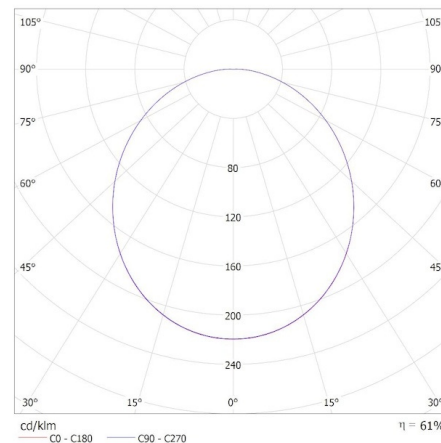

KANLUX S.A. (kat 38788) BENO 12-18W CCT-L-SEG 12W / Krzywa rozsyłu światła (biegunowo)