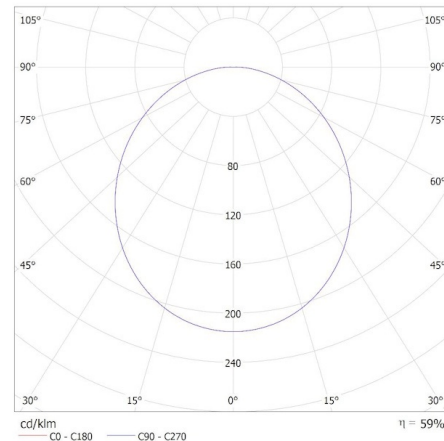

KANLUX S.A. (kat 38789) BENO 12-18W CCT-O G 12W / Krzywa rozsyłu światła (biegunowo)

BENO 12-18W CCT-L-SEG

12W	18W		
3000K 1100lm	3000K 1630lm		
3500K 1180lm	3500K 1770lm		
4000K 1190lm	4000K 1750lm		

BENO 12-18W CCT-O-SEG

12W	18W		
3000K 1070lm	3000K 1610lm		
3500K 1150lm	3500K 1740lm		
4000K 1170lm	4000K 1740lm		

BENO 24-30W CCT-L-SEG

24W	30W		
3000K 2190lm	3000K 2690lm		
3500K 2380lm	3500K 2940lm		
4000K 2350lm	4000K 2880lm		

BENO 24-30W CCT-O-SEG

24W	30W		
3000K 2330lm	3000K 2850lm		
3500K 2530lm	3500K 3120lm		
4000K 2500lm	4000K 3050lm		

BENO 12-18W CCT-L-SEW

12W	18W		
3000K 1230lm	3000K 1840lm		
3500K 1310lm	3500K 2000lm		
4000K 1320lm	4000K 1980lm		

BENO 12-18W CCT-O-SEW

12W	18W		
3000K 1300lm	3000K 1920lm		
3500K 1400lm	3500K 2080lm		
4000K 1400lm	4000K 2060lm		

BENO 24-30W CCT-L-SEW

24W	30W		
3000K 2610lm	3000K 3180lm		
3500K 2820lm	3500K 3490lm		
4000K 2790lm	4000K 3410lm		

BENO 24-30W CCT-O-SEW

24W	30W		
3000K 2650lm	3000K 3230lm		
3500K 2860lm	3500K 3530lm		
4000K 2820lm	4000K 3460lm