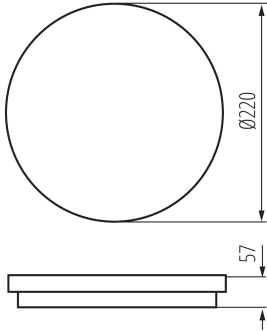

38789 BENO 12-18W CCT-O G

Stropné LED svietidlo

Užitočný svetelný tok svetelného zdroja svetla Φ_{use} [lm] : v guli (360°)

Farba svetla: teplá biela, biela

Náhradná teplota chromatickosti [K]: 3000/3500/4000

Farbná konzistencia v MacAdamových elipsách : 6

Index podania farieb: 80

Životnosť [h]: 50000

Počet cyklov zap./vyp.: ≥ 30000

Uhol svietenia [°]: 110

Rozpätie teploty prostredia, na ktorú môže byť výrobok vystavený [°C]: -15÷35

Typ pripojenia: samosvorná svorkovnica

Rozpätie priemerov používaných vodičov [mm²]: 0,75÷1,5

Stupeň IP: 65

LOGISTICKÉ ÚDAJE:

Merná jednotka: kus

Spôsob balenia: 10

Počet kusov v druhom balení : 1

Počet kusov v hromadnom balení : 10

Čistá kusová hmotnosť [g] : 616

Gramáž [g] : 783

Hmotnosť kusa brutto [g] : 726

Dĺžka kusového balenia [cm] : 22.5

Šírka kusového balenia [cm] : 6.5

Výška kusového balenia [cm] : 22.5

Hmotnosť kartónu [kg] : 7.83

Šírka kartónu [cm] : 34.5

Výška kartónu [cm] : 25.5

Dĺžka kartónu [cm] : 46

Objem kartónu [m³] : 0.040469

DODATOČNÉ INFORMÁCIE:

- 5-ročná záruka podľa podmienok vyhlásenia o záruke, ktoré je dostupné na webovej stránke