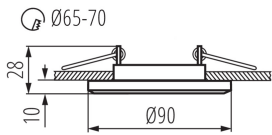

Продукт не пристосований для накривання термоізоляційним матеріалом: так

Висота (мм): 28

Діаметр (мм): 90

Монтажний отвір (мм): Ø65-70

ТЕХНІЧНІ ХАРАКТЕРИСТИКИ:

Номинальна напруга (В): 12 AC; 12 DC

Потужність максимальна (Вт): max 10

Кількість штук у груповій упаковці: 50

Вага нетто одиниці [г]: 134

Граматура [г]: 167.6

Довжина споживчої упаковки [см]: 10.5

Ширина споживчої упаковки [см]: 3

Висота споживчої упаковки [см]: 10.5

19440 MORTA CT-DSO50-B

Стельовий точковий світильник

Вага коробки [кг]: 8.38

Ширина коробки [см]: 18

Висота коробки [см]: 23

Довжина коробки [см]: 54

Обсяг коробки [м³]: 0.022356