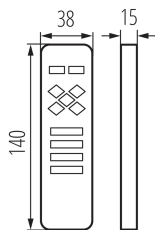

22136 REMOTE 4 MONO/CCT-B

Пульт для світлодіодних стрічок

5905339221360

ЗАГАЛЬНІ ДАНІ:

Колір: чорний

Управління: RF 2,4GHz

Набір батарейок: ні

Живлення від батарейки: так

ТЕХНІЧНІ ХАРАКТЕРИСТИКИ:

Номинальна напруга (В): 2 x 1,5 DC

Клас захисту від ураження електричним струмом : III

Матеріал: пластмаса

Батареї до передавача: 2 x AAA

Ступінь IP: 20

Радіус дії (м): max 30

ДАНІ ЛОГІСТИКИ:

Одиниця виміру: штука

Як упаковано: 200

Кількість штук в проміжній упаковці: 1

Кількість штук у груповій упаковці: 200

Вага нетто одиниці [г]: 60

Граматура [г]: 87.8

Вага брутто штуки [г]: 84

Довжина споживчої упаковки [см]: 14.4

Ширина споживчої упаковки [см]: 4.4

Висота споживчої упаковки [см]: 3

Вага коробки [кг]: 17.56

Ширина коробки [см]: 34

Висота коробки [см]: 31

Довжина коробки [см]: 45

Обсяг коробки [м³]: 0.04743