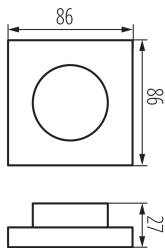

22138 REMOTE L 1 MONO/CCT-W

Пульт для світлодіодних стрічок

5905339221384

ЗАГАЛЬНІ ДАНІ:

Колір: білий

Управління: RF 2,4GHz

Набір батарейок: ні

Живлення від батарейки: так

ТЕХНІЧНІ ХАРАКТЕРИСТИКИ:

Номинальна напруга (В): 3 DC

Клас захисту від ураження електричним струмом : III

Матеріал: пластмаса

Батарейки до передавача: CR2032

Ступінь IP: 20

Радіус дії (м): max 30

ДАНІ ЛОГІСТИКИ:

Одиниця виміру: штука

Як упаковано: 100

Кількість штук в проміжній упаковці: 1

Кількість штук у груповій упаковці: 100

Вага нетто одиниці [г]: 82

Граматура [г]: 133.1

Вага брутто штуки [г]: 122.5

Довжина споживчої упаковки [см]: 10.4

Ширина споживчої упаковки [см]: 10.4

Висота споживчої упаковки [см]: 4.4

Вага коробки [кг]: 13.31

Ширина коробки [см]: 50

Висота коробки [см]: 23

Довжина коробки [см]: 54

Обсяг коробки [м³]: 0.0621