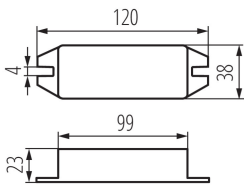

22143 CTRL 12/24V 10A RGBW

Контролер для світлодіодних стрічок

5905339221438

ЗАГАЛЬНІ ДАНІ:

Колір: білий

Управління: RF 2,4GHz

ТЕХНІЧНІ ХАРАКТЕРИСТИКИ:

Номинальна напруга (V): 12 DC; 24 DC

Номинальний струм (A): max 10

Клас захисту від ураження електричним струмом: III

Матеріал: пластмаса

Тип з'єднання: Колодка клемна

Ступінь IP: 20

Радіус дії (м): max 30

ДАНІ ЛОГІСТИКИ:

Як упаковано: 200

Кількість штук в проміжній упаковці: 1

Кількість штук у груповій упаковці: 200

Вага нетто одиниці [г]: 56

Граматура [г]: 79.9

Довжина споживчої упаковки [см]: 12

Ширина споживчої упаковки [см]: 4

Висота споживчої упаковки [см]: 3.5

Вага коробки [кг]: 15.98

Ширина коробки [см]: 35.5

Висота коробки [см]: 26.5

Довжина коробки [см]: 42

Обсяг коробки [м³]: 0.039512