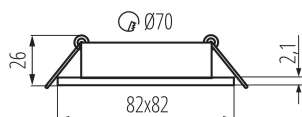

### ЗАГАЛЬНІ ДАНІ:

Колір: чорний

Місце монтажу: для вбудовування в стелю

Місце використання: всередині

Мінімальна відстань від освітленого об'єкта: 0,5m

Кільце декоративне без керамічного патрона: так

Продукт не пристосований для накривання

термоізоляційним матеріалом: так

Довжина (мм): 82

Ширина (мм): 82

Висота (мм): 21

Монтажний отвір (мм): Ø70