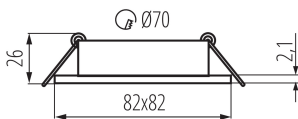

22435 DALLA DTL-W

Кільце точкового світильника

5905339224354

ЗАГАЛЬНІ ДАНІ:

Колір: білий

Місце монтажу: для вбудовування в стелю

Місце використання: всередині

Мінімальна відстань від освітленого об'єкта: 0,5m

Кільце декоративне без керамічного патрона: так

Продукт не пристосований для накривання

термоізоляційним матеріалом: так

Довжина (мм): 82

Ширина (мм): 82

Висота (мм): 21

Монтажний отвір (мм): Ø70

ТЕХНІЧНІ ХАРАКТЕРИСТИКИ: