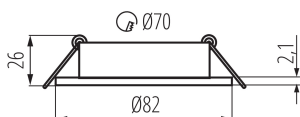

### ЗАГАЛЬНІ ДАНІ:

Колір: чорний

Місце монтажу: для вбудовування в стелю

Місце використання: всередині

Мінімальна відстань від освітленого об'єкта: 0,5m

Кільце декоративне без керамічного патрона: так

Продукт не пристосований для накривання

термоізоляційним матеріалом: так

Висота (мм): 21

Діаметр (мм): 82

Монтажний отвір (мм): Ø70