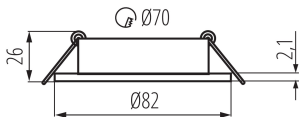

### ЗАГАЛЬНІ ДАНІ:

Колір: білий

Місце монтажу: для вбудовування в стелю

Місце використання: всередині

Мінімальна відстань від освітленого об'єкта: 0,5m

Кільце декоративне без керамічного патрона: так

Продукт не пристосований для накривання

термоізоляційним матеріалом: так

Висота (мм): 21

Діаметр (мм): 82

Монтажний отвір (мм): Ø70