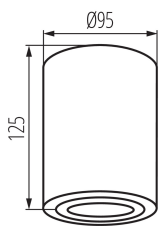

Стельовий точковий світильник

5905339225580

MODERN
design

HIGH
quality
finish

М'які краї, зігнуті лінії і обтічна форма надають світильникам Kanlux BORD елегантності і витонченості. Сучасний дизайн, елегантна простота і обтічна форма сприяють тому, що ці світильники можуть встановлюватися як в житлових, так і в офісних приміщеннях.

ЗАГАЛЬНІ ДАНІ:

Колір: чорний / срібний

Місце монтажу: для установки на стелі

Місце використання: всередині

Мінімальна відстань від освітленого об'єкта: 0,5m

Продукт не пристосований для накривання термоізоляційним матеріалом: так

Висота (мм): 125

Діаметр (мм): 95

ТЕХНІЧНІ ХАРАКТЕРИСТИКИ:

Номинальна напруга (В): 220-240 AC

Номинальна частота (Гц): 50

Потужність максимальна (Вт): max 10

Клас захисту від ураження електричним струмом: I

Джерела світла: PAR16

в комплекті джерело світла: ні

Цоколь: GU10

Діапазон температури оточення, впливу якої може піддаватися продукт (°C): 5÷25

Матеріал корпусу: сплав алюмінію

Тип з'єднання: клемник гвинтовий

Діапазон перетинів застосовуваних кабелів [мм²]: 1÷2,5

Налаштування кута освітлення світильника: в одній осі

Налаштування кута освітлення світильника (°): 25

Ступінь IP: 20

ДАНІ ЛОГІСТИКИ:

Одиниця виміру: штука

Як упаковано: 20

Кількість штук в проміжній упаковці: 1

Кількість штук у груповій упаковці: 20

Вага нетто одиниці [г]: 340

Граматура [г]: 414

Вага брутто штуки [г]: 394

Довжина споживчої упаковки [см]: 10

Ширина споживчої упаковки [см]: 10