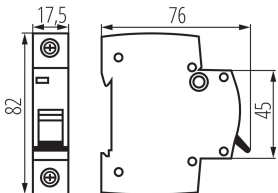

### ЗАГАЛЬНІ ДАНІ:

Колір: білий

Місце монтажу: на шинę TH35

Норма: PN-EN 60898-1

Довжина (мм): 76

Ширина (мм): 17.5

Висота (мм): 82

Довжина споживчої упаковки [см]: 2

Ширина споживчої упаковки [см]: 7.5

Висота споживчої упаковки [см]: 8.5

Вага коробки [кг]: 12.48

Ширина коробки [см]: 25

Висота коробки [см]: 19.5

Довжина коробки [см]: 45