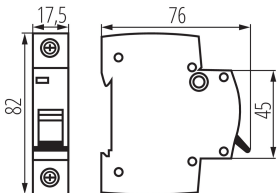

23160 KMB6-C32/1

Автоматичний вимикач, 1P

5905339231604

ЗАГАЛЬНІ ДАНІ:

Колір: білий

Місце монтажу: na szynę TH35

Норма: PN-EN 60898-1

Довжина (мм): 76

Ширина (мм): 17.5

Висота (мм): 82

ТЕХНІЧНІ ХАРАКТЕРИСТИКИ:

Номинальна напруга (В): 230/400 AC

Номинальний струм (А): 32

Номинальна частота (Гц): 50

Діапазон температури оточення, впливу якої може піддаватися продукт (°C): 5÷40

Вага брутто штуки [г]: 96

Довжина споживчої упаковки [см]: 2

Ширина споживчої упаковки [см]: 7.5

Висота споживчої упаковки [см]: 8.5

Вага коробки [кг]: 12.48

Ширина коробки [см]: 25

Висота коробки [см]: 19.5

Довжина коробки [см]: 45

Обсяг коробки [м³]: 0.021938