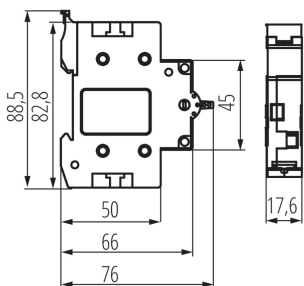

23255 KCS-40A/1P

Przełącznik instalacyjny

5905339232557

ЗАГАЛЬНІ ДАНІ:

Категорія використання: AC-22A

Місце використання: всередині

Норма: PN-EN 60947-3

Довжина (мм): 76

Ширина (мм): 17.6

Висота (мм): 88.5

ТЕХНІЧНІ ХАРАКТЕРИСТИКИ:

Номинальна напруга (В): 230/400 AC

Номинальний струм (А): 40

Номинальна частота (Гц): 50

Діапазон температури оточення, впливу якої може піддаватися продукт (°C): -25+40

Тип з'єднання: Колодка клемна

Діапазон перетинів застосовуваних кабелів [мм²]: max 16

Тип управління: mechaniczne

Тип управління: I - 0 - II

Кількість модулів: 1

Зусилля зтяжки [Нм]: 1,2

Ступінь IP: 20

Тривалість з'єднання: 2000

Кількість полюсів: 1 (3)

ДАНІ ЛОГІСТИКИ:

Одиниця виміру: штука

Як упаковано: 120

Кількість штук в проміжній упаковці: 1

Кількість штук у груповій упаковці: 120

Вага нетто одиниці [г]: 76

Граматура [г]: 87.67

Довжина споживчої упаковки [см]: 1.8

Ширина споживчої упаковки [см]: 8.6

Висота споживчої упаковки [см]: 7.6

Вага коробки [кг]: 10.5204

Ширина коробки [см]: 25

Висота коробки [см]: 19

Довжина коробки [см]: 49

Обсяг коробки [м³]: 0.023275