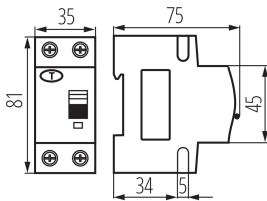

### ЗАГАЛЬНІ ДАНІ:

Місце монтажу: na szynę TH35

Норма: PN-EN 61009 -1

Довжина (мм): 75

Ширина (мм): 35

Висота (мм): 81

Довжина споживчої упаковки [см]: 9

Ширина споживчої упаковки [см]: 4

Висота споживчої упаковки [см]: 8

Вага коробки [кг]: 12.7302

Ширина коробки [см]: 28

Висота коробки [см]: 18.5

Довжина коробки [см]: 47

Обсяг коробки [м<sup>3</sup>]: 0.024346