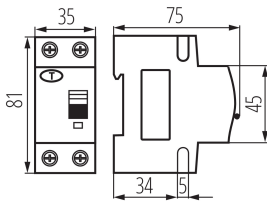

23264 KRO6-2/C20/30-A

Диференціальний вимикач із захистом від надструму, 6 кА, 2Р

5905339232649

ЗАГАЛЬНІ ДАНІ:

Місце монтажу: na szynę TH35

Норма: PN-EN 61009 -1

Довжина (мм): 75

Ширина (мм): 35

Висота (мм): 81

ТЕХНІЧНІ ХАРАКТЕРИСТИКИ:

Номінальна напруга (В): 230 AC

Номінальний струм (А): 20

Номінальна частота (Гц): 50

Діапазон температури оточення, впливу якої може піддаватися продукт (°C): -25÷40

Ступінь IP: 20

Номінальна напруга ізоляції U_i (В): 400

Кількість полюсів: 2

ДАНІ ЛОГІСТИКИ:

Одиниця виміру: штука

Як упаковано: 60

Кількість штук в проміжній упаковці: 1

Кількість штук у груповій упаковці: 60

Ширина коробки [см]: 28

Висота коробки [см]: 18.5

Довжина коробки [см]: 47

Обсяг коробки [м³]: 0.024346