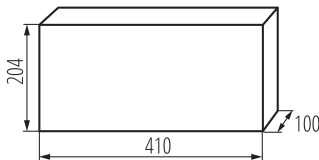

### ЗАГАЛЬНІ ДАНІ:

Колір: білий

Колір дверей: білий

Місце монтажу: для установки на стіні

Норма: PN-EN 62208

Довжина (мм): 410

Ширина (мм): 100

Висота (мм): 204

температурна стійкість [°C]: 650

Ступінь ІК: 07

Ступінь ІР: 30

кількість рядів: 1

Ilość zacisków N/PE: 6+6+6

Довжина споживчої упаковки [см]: 21

Ширина споживчої упаковки [см]: 11

Висота споживчої упаковки [см]: 42

Вага коробки [кг]: 13.37

Ширина коробки [см]: 44.5

Висота коробки [см]: 44

Довжина коробки [см]: 57

Обсяг коробки [м³]: 0.111606