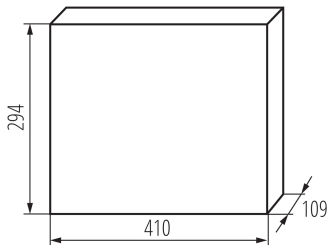

## 23629 KDB-S36P

Розподільний пристрій серії KDB

5905339236296

### ЗАГАЛЬНІ ДАНІ:

Колір: білий

Колір дверей: білий

Місце монтажу: для установки на стіні

Норма: PN-EN 62208

Довжина (мм): 410

Ширина (мм): 109

Висота (мм): 294

температурна стійкість [°C]: 650

Ступінь ІК: 07

Ступінь ІР: 30

кількість рядів: 2

Итог зацісков N/PE: (6+6+6)x2

Довжина споживчої упаковки [см]: 31

Ширина споживчої упаковки [см]: 11.5

Висота споживчої упаковки [см]: 42.5

Вага коробки [кг]: 10.48

Ширина коробки [см]: 32

Висота коробки [см]: 44

Довжина коробки [см]: 58.5