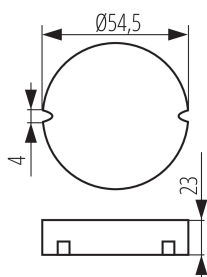

24242 CIRCO N LED 12VDC 10W

Блок живлення CV

5905339242426

ЗАГАЛЬНІ ДАНІ:

Колір: білий

Місце використання: всередині

Можливість монтажу на легкозаймистих поверхнях: так

Можливість співпраці з притемнювачем: ні

Висота (мм): 23

Діаметр (мм): 54.5

ТЕХНІЧНІ ХАРАКТЕРИСТИКИ:

Номинальна напруга (В): 220-240 AC

Номинальна частота (Гц): 50

Потужність максимальна (Вт): 0-10

Клас захисту від ураження електричним струмом : II

Висота споживчої упаковки [см]: 8

Вага коробки [кг]: 7.5

Ширина коробки [см]: 33.5

Висота коробки [см]: 17.5

Довжина коробки [см]: 40

Обсяг коробки [м³]: 0.02345