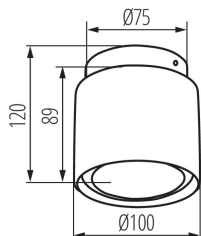

24362 SONOR GU10 CO-B WW

Стельовий точковий світильник