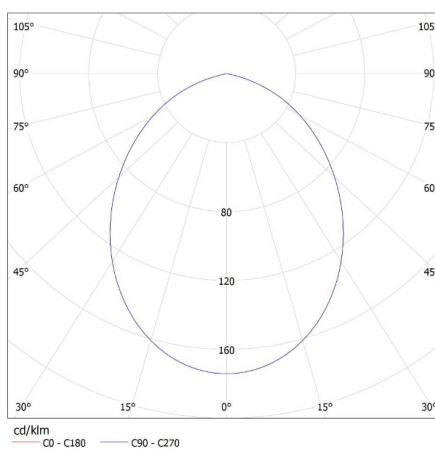

Довжина споживчої упаковки [см]: 10.5
Ширина споживчої упаковки [см]: 10.5
Висота споживчої упаковки [см]: 14
Вага коробки [кг]: 11.19
Ширина коробки [см]: 23
Висота коробки [см]: 30
Довжина коробки [см]: 54
Обсяг коробки [м³]: 0.03726

KANLUX S.A. (kat 24362) SONOR GU10 CO-B + TOMI / LDC (Polar)