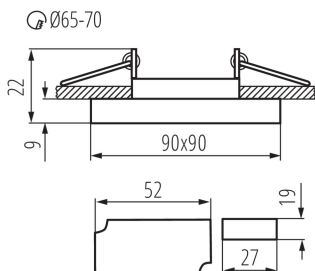

Стельовий точковий світильник

5905339244130

Kanlux SOREN - це скляні світильники, додатковою перевагою яких є кольорова декоративна світлодіодна стрічка, яка освітлює скляну основу світильника.

ЗАГАЛЬНІ ДАНІ:

Колір: срібний

Необхідність використання самозахисних ламп: так

Місце монтажу: для вбудовування в стелю

Місце використання: всередині

Мінімальна відстань від освітленого об'єкта: 0,5m

Довжина (мм): 90

Ширина (мм): 90

Висота (мм): 22

Монтажний отвір (мм): Ø65-70

Зінтегроване люмінісцентне джерело світла: так

ТЕХНІЧНІ ХАРАКТЕРИСТИКИ:

Номинальна напруга (В): 220-240 AC

Номинальна частота (Гц): 50

Потужність максимальна (Вт): max 20

Номинальна потужність (LED) (Вт): 3,6

Джерела світла: PAR16

в комплекті джерело світла: ні

Тип діода: LED SMD

Світловий потік (лм): 210

Колір лампи: теплий білий

Корельована колірна температура [K]: 3000

Цоколь: GU10

Тривалість роботи (год): 20000

Кількість циклів ввімкнуті/вимкнуті: ≥15000

Діапазон температури оточення, впливу якої може піддаватися продукт (°C): 5÷25

Матеріал корпусу: скло

Тип з'єднання: клемник гвинтовий

Діапазон перетинів застосовуваних кабелів [мм²): 0,75÷2,5

Налаштування кута освітлення світильника: відсутнє
Ступінь IP: 20

ДАНІ ЛОГІСТИКИ:

Як упаковано: 50

Кількість штук в проміжній упаковці: 1

Кількість штук у груповій упаковці: 50

Вага нетто одиниці [г]: 250

Граматура [г]: 287