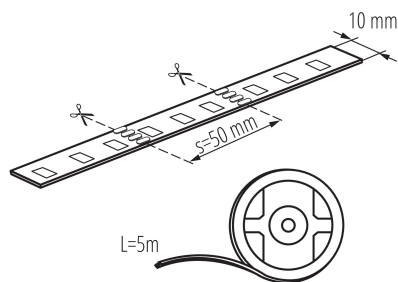

Taśma LED

5905339245458

Kanlux LEDS-B RGB to nowoczesne paski o charakterze dekoracyjnym. Idealne do zastosowań domowych, gdzie mogą stworzyć niepowtarzalne aranżacje ograniczone tylko przez naszą wyobraźnię. Charakteryzują się dużą elastycznością, dobrą przyczepnością i wysoką trwałością. W zależności od tego jakie miejsca chcemy doświetlić lub podkreślić możemy wybrać odpowiedni do naszych upodobań kolor świecenia.

DANE OGÓLNE:

Miejsce zastosowania: wewnątrz

Minimalna odległość od oświetlanego obiektu : 0,1m

Długość [mm]: 5000

Szerokość [mm]: 10

Wysokość [mm]: 5000

Zawartość rtęci: nie

Zawartość rtęci w lampie [mg]: 0

DANE TECHNICZNE:

Napięcie znamionowe [V]: 12 DC

Moc znamionowa [W]: 1m = max 14,4

Klasa ochronności przed porażeniem elektrycznym : III

Rodzaj diody: LED SMD

Strumień świetlny [lm]: 1m = max 250

Użyteczny strumień świetlny źródła światła Φ_{use} [lm] : 0,5m = max 125

Użyteczny strumień świetlny źródła światła Φ_{use} [lm] : w kuli (360°)

Barwa światła: RGB

Skorelowana temperatura barwowa [K]: RGB

Znamionowa trwałość lampy [h] : 15000

Ilość cykli wł/wył: ≥ 15000

Zakres temperatury otoczenia, na którą może być narażony wyrób [°C]: 5÷25

Rodzaj przyłącza: wolne końce przewodów

Stopień IP: 00

DANE LOGISTYCZNE:

Jednostka miary: sztuka

Jak pakowane: 25

Ilość sztuk w opakowaniu pośrednim : 25

Ilość sztuk w opakowaniu zbiorczym : 50

Masa jednostkowa netto [g] : 76

Gramatura [g] : 132.8