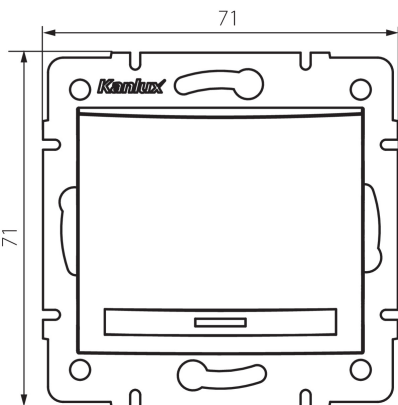

24710 DOMO 01-1000-202 bi

Однополюсний з'єднувач

5905339247100

ЗАГАЛЬНІ ДАНІ:

Колір: білий

Місце монтажу: для вбудовування в стіні

Підсвічування: Не застосовується

Ширина (мм): 71

Висота (мм): 71

Średnica puszki montażowej: 60

Głębokość montażu: 25

ТЕХНІЧНІ ХАРАКТЕРИСТИКИ:

Номинальна напруга (V): 250 AC

Матеріал: PC

Materiał styków: CuSn94

Тип затиску: Швидкокорознімне з'єднання

Матеріал: PC

Кількість важелів: 1

Номинальний струм (A): 10

Ступінь IP: 20

ДАНІ ЛОГІСТИКИ:

Як упаковано: 10

Кількість штук в проміжній упаковці: 10

Кількість штук у груповій упаковці: 120

Вага нетто одиниці [г]: 76

Граматура [г]: 89.75

Довжина споживчої упаковки [см]: 10

Ширина споживчої упаковки [см]: 4

Висота споживчої упаковки [см]: 14

Вага коробки [кг]: 10.77

Ширина коробки [см]: 25.5

Висота коробки [см]: 32