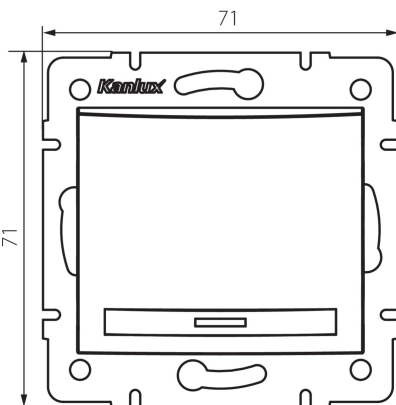

### ЗАГАЛЬНІ ДАНІ:

**Колір:** білий

**Місце монтажу:** для вбудовування в стіні

**Підсвічування:** Не застосовується

**Ширина (мм):** 71

**Висота (мм):** 71

**Średnica puszki montażowej:** 60

**Głębokość montażu:** 25

### ТЕХНІЧНІ ХАРАКТЕРИСТИКИ:

**Номинальна напруга (V):** 250 AC

**Матеріал:** PC

**Materiał styków:** CuSn94

**Тип затиску:** Швидкокорознімне з'єднання

**Матеріал:** PC

**Кількість важелів:** 1

**Номинальний струм (A):** 10