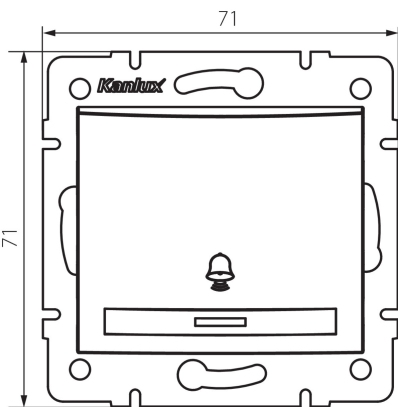

24716 DOMO 01-1030-202 bi

Замикає вимикач «дзвінок»

5905339247162

ЗАГАЛЬНІ ДАНІ:

Колір: білий

Місце монтажу: для вбудовування в стіні

Підсвічування: Не застосовується

Ширина (мм): 71

Висота (мм): 71

Średnica puszki montażowej: 60

Głębokość montażu: 25

ТЕХНІЧНІ ХАРАКТЕРИСТИКИ:

Номинальна напруга (V): 250 AC

Матеріал: PC

Materiał styków: CuSn94

Тип затиску: Швидкокорознімне з'єднання

Матеріал: PC

Кількість важелів: 1

Номинальний струм (A): 10

Ступінь IP: 20

ДАНІ ЛОГІСТИКИ:

Як упаковано: 10

Кількість штук в проміжній упаковці: 10

Кількість штук у груповій упаковці: 120

Вага нетто одиниці [г]: 78

Граматура [г]: 92

Довжина споживчої упаковки [см]: 10

Ширина споживчої упаковки [см]: 4.5

Висота споживчої упаковки [см]: 14

Вага коробки [кг]: 11.04

Ширина коробки [см]: 25.5

Висота коробки [см]: 32