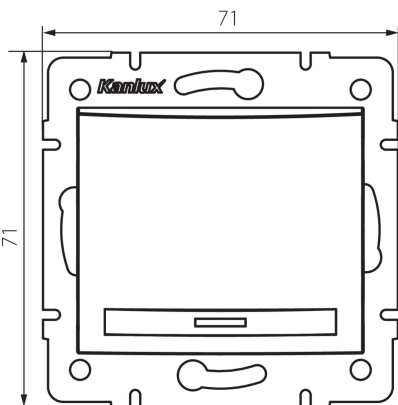

24717 DOMO 01-1050-202 bi

Сходовий вимикач

5905339247179

ЗАГАЛЬНІ ДАНІ:

Колір: білий

Місце монтажу: для вбудовування в стіні

Підсвічування: Не застосовується

Ширина (мм): 71

Висота (мм): 71

Średnica puszki montażowej: 60

Głębokość montażu: 25

ТЕХНІЧНІ ХАРАКТЕРИСТИКИ:

Номинальна напруга (V): 250 AC

Матеріал: PC

Materiał styków: CuSn94

Тип затиску: Швидкокорознімне з'єднання

Матеріал: PC

Кількість важелів: 1

Номинальний струм (A): 10

Ступінь IP: 20

ДАНІ ЛОГІСТИКИ:

Як упаковано: 10

Кількість штук в проміжній упаковці: 10

Кількість штук у груповій упаковці: 120

Вага нетто одиниці [г]: 78

Граматура [г]: 91.75

Довжина споживчої упаковки [см]: 10

Ширина споживчої упаковки [см]: 5

Висота споживчої упаковки [см]: 14

Вага коробки [кг]: 11.01

Ширина коробки [см]: 25.5

Висота коробки [см]: 32